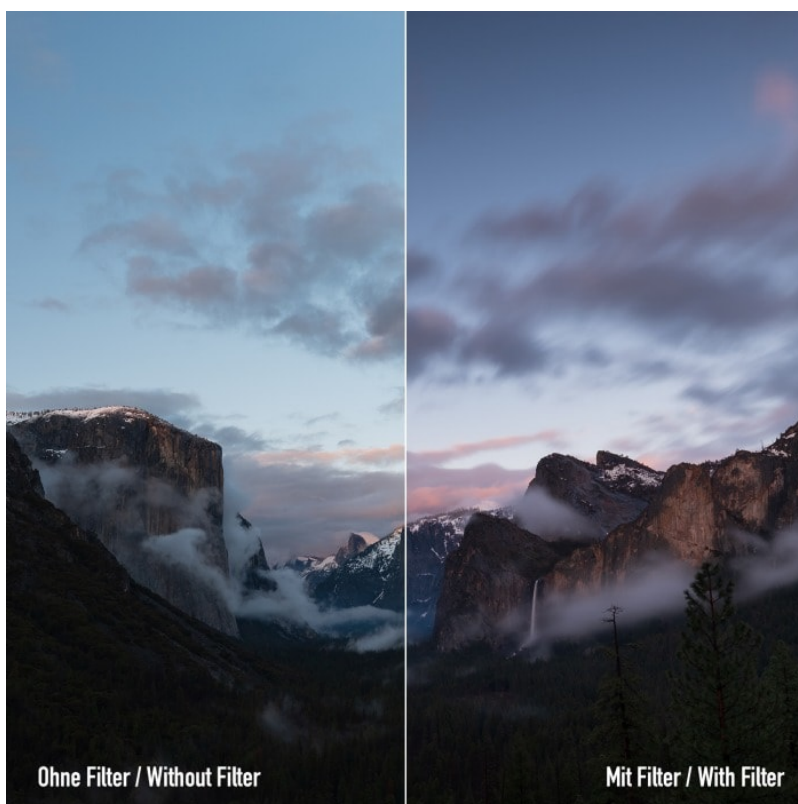

FILTR ROLLEI F:X PRO SOFT GND32 100MM

Cena celkem:	2 648 Kč (bez DPH: 2 188 Kč)
Běžná cena:	2 912 Kč
Ušetříte:	265 Kč
Kód zboží:	FOTR7408
Part No.:	26406
Záruka:	24 měs.
Stav:	Nové zboží

Popis

Přechodový filtr Rollei F:X Pro GND - vyrovná jas vašich snímků

Přechodový filtr Rollei F:X Pro Soft GND32, se kterým snadno **vybalancujete rozdíly v jasu** v rámci požadované fotografie nebo záběru. Přechodový filtr se uplatní

- Při fotografování horské krajiny a lesa
- Přírodní scénérie
- Široké horizonty

Rollei F:X Pro Soft GND32 100 mm

Profesionálních filtr s **vyšokou barevnou přesností**. **GND** je zkratka pro **šedý přechodový filtr**, který se používá k **vyrovnání rozdílu jasu** obrazu. Obecně platí, že se **měkký filtr (Soft)** používá při pořízení snímků, kdy je **obloha** mnohem **jasnější než krajina**, nebo když je **město jasnější než obloha**. Tento filtr má pak stejný efekt na horním okraji jako šedý filtr a **efekt zmírňuje směrem dolů**.