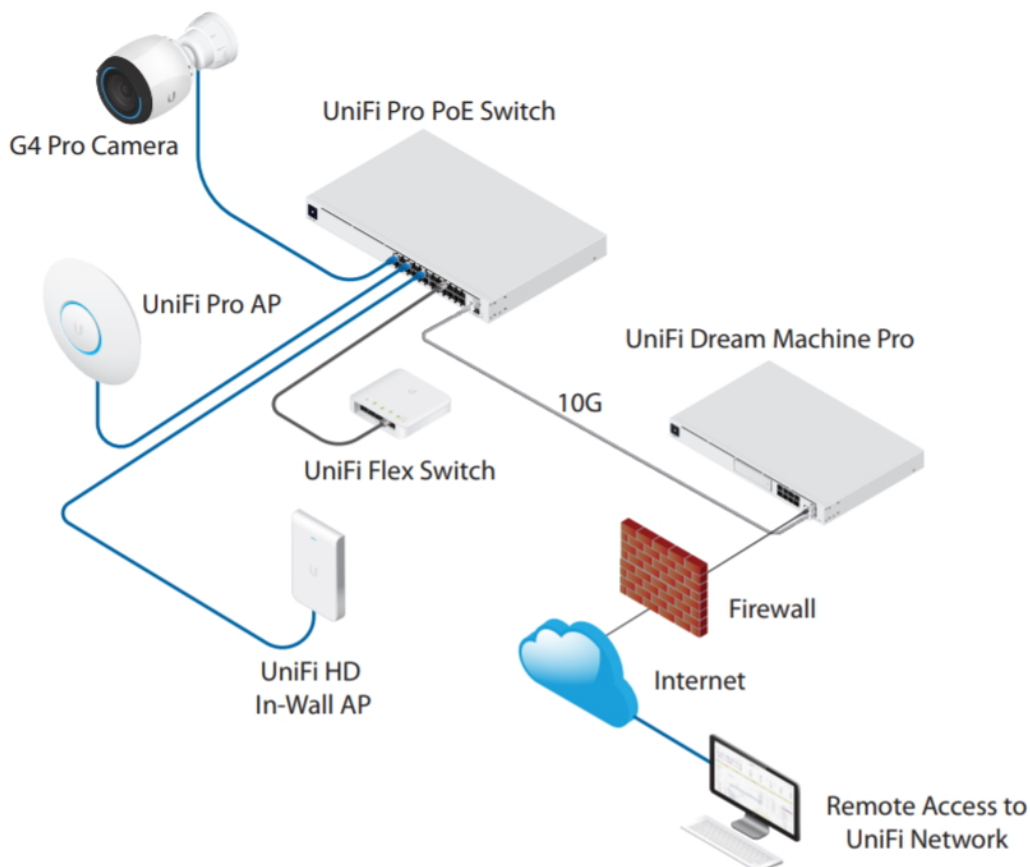

### Ubiquiti UniFi Switch Pro 24 PoE 400 W

UniFi Switch (USW-PRO-24-POE) je ideální pro malé a střední firmy, které požadují spolehlivý **switch s managementem** v profesionálním provedení určený pro montáž do racku **1U**.

Vybudujte vaši síť s řadou Ubiquiti networks UniFi Switch. **UniFi Switch Pro 24 PoE** je vysoce výkonný, plně **gigabitový PoE switch** známého výrobce Ubiquiti ze série UniFi, který navíc disponuje **1,3" dotykovým LCM displejem** pro usnadnění ovládání.

Je osazen **24x Gbit ethernetovými porty a dvěma SFP+ porty (10 Gb/s)**.

Konfiguraci a správu UniFi zařízení umožňuje aplikace UniFi Network, která je předinstalovaná na [UniFi OS konzolích](#) (UniFi Dream Machine, Dream Router, Dream Wall, Express, Cloud Gateway Ultra atd.). Alternativou je volně dostupný software UniFi Network Server, určený pro instalaci na vlastní počítač nebo server (Windows, MacOS, Linux). Software UniFi Network Server je neustále vylepšován, a proto doporučujeme vždy používat aktuální verzi, kterou stahujete na stránkách Ubiquiti v sekci [Download](#). Více informací o tomto produktu se dozvíte také na [školení Ubiquiti](#).

Jednou z největších předností tohoto switchu je **podpora PoE dle normy IEEE 802.3at/bt na každém portu** (16x PoE+ a 8x PoE++ ) pro napájení mnoha zařízení. Ve výchozím nastavení UniFi Switch **automaticky detekuje 802.3at/bt** na připojeném zařízení, tak aby mohlo zařízení automaticky přijímat PoE.