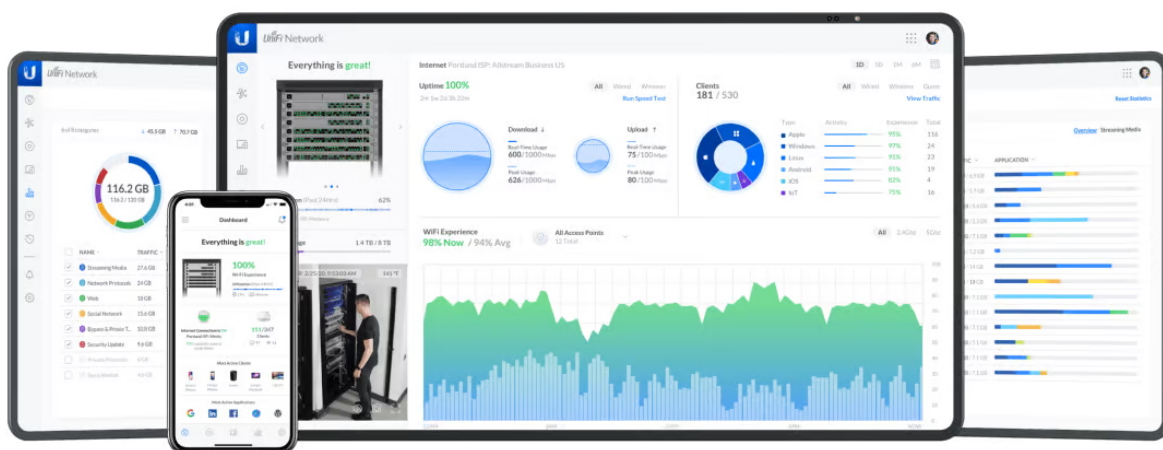

### Ubiquiti UniFi Switch Pro 24 PoE 400 W

UniFi Switch (USW-PRO-24-POE) je ideální pro malé a střední firmy, které požadují spolehlivý **switch s managementem** v profesionálním provedení určený pro montáž do racku **1U**.

Vybudujte vaši síť s řadou Ubiquiti networks UniFi Switch. **UniFi Switch Pro 24 PoE** je vysoce výkonný, plně **gigabitový PoE switch** známého výrobce Ubiquiti ze série UniFi, který navíc disponuje **1,3" dotykovým LCM displejem** pro usnadnění ovládání.

Je osazen **24x Gbit ethernetovými porty a dvěma SFP+ porty (10 Gb/s)**.

Konfiguraci a správu UniFi zařízení umožňuje aplikace UniFi Network, která je předinstalovaná na [UniFi OS konzolích](#) (UniFi Dream Machine, Dream Router, Dream Wall, Express, Cloud Gateway Ultra atd.). Alternativou je volně dostupný software UniFi Network Server, určený pro instalaci na vlastní počítač nebo server (Windows, MacOS, Linux). Software UniFi Network Server je neustále vylepšován, a proto doporučujeme vždy používat aktuální verzi, kterou stahujete na stránkách Ubiquiti v sekci [Download](#). Více informací o tomto produktu se dozvíte také na [školení Ubiquiti](#).