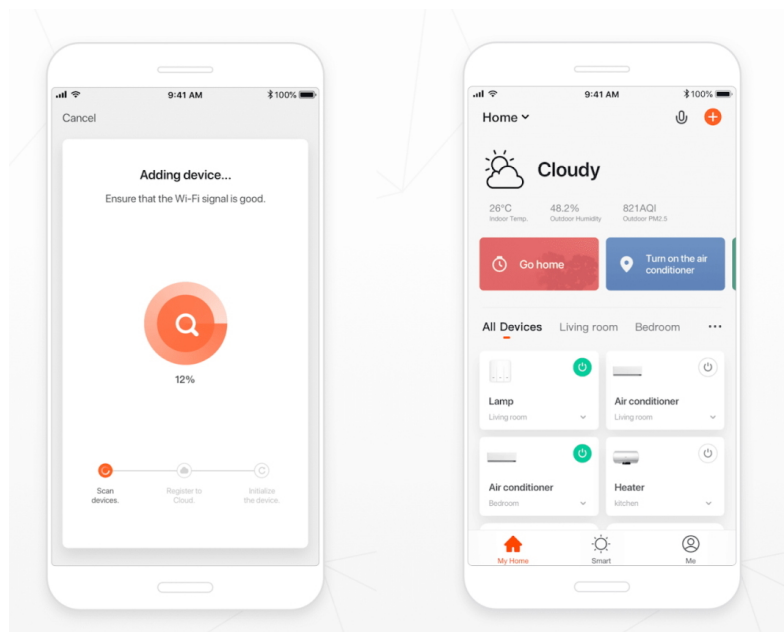

Popis

IMMAX NEO LISTON 18 W

Designové LED závěsné stropní svítidlo ideální pro osvětlení jídelního stolu či kuchyňského ostrůvku ve vaší chytré domácnosti. Svítidlo lze propojit s chytrou bránou **IMMAX NEO** a ovládat tak celou síť domácích světelných zdrojů skrze dálkový ovladač či aplikaci v mobilním telefonu. Dálkový ovladač **Zigbee 3.0** je součástí balení.

Vstupní napětí: AC 100 - 240 V

Rozměry: 1185 x 120 x 15 mm

Délka závěsu: 1200 mm

Barva: černá

Energetická třída (EEI): F

TuyaSmart:

[Aplikace pro Android](#)

[Aplikace pro iOS](#)
