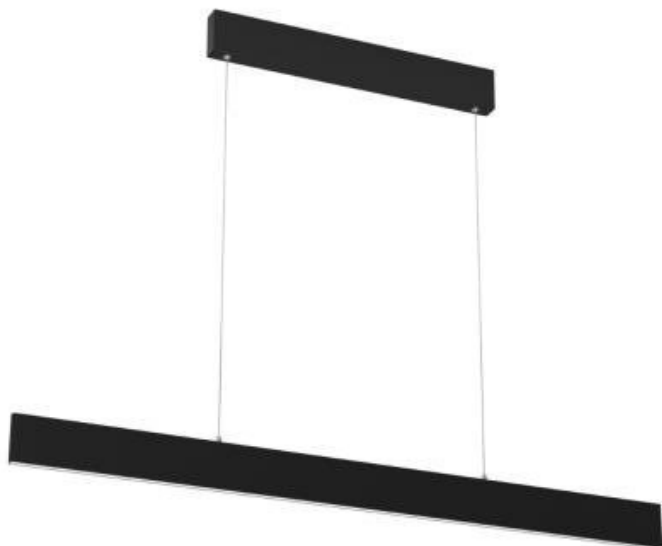

LED SVÍTIDLO IMMAX NEO LISTON 18W ČERNÉ

Cena celkem:

5 499 Kč

(bez DPH: 4 545 Kč)

Běžná cena:

6 049 Kč

Ušetříte:

550 Kč

Popis

IMMAX NEO LISTON 18 W

Designové LED závěsné stropní svítidlo ideální pro osvětlení jídelního stolu či kuchyňského ostrůvku ve vaší chytré domácnosti. Svítidlo lze propojit s chytrou bránou **IMMAX NEO** a ovládat tak celou síť domácích světelných zdrojů skrze dálkový ovladač či aplikaci v mobilním telefonu. Dálkový ovladač **Zigbee 3.0** je součástí balení.

ZÁKLADNÍ SPECIFIKACE

Příkon: 18 W

Světelný tok: 1260 lm

Barevná teplota: 2700 - 6500 K

Index podání barev: >86

Stmívání: ano

Minimální životnost: 50000 hodin

Materiál: kov + plast

Vstupní napětí: AC 100 - 240 V

Rozměry: 1185 x 120 x 15 mm

Délka závěsu: 1200 mm

Barva: černá

Energetická třída (EEI): F

TuyaSmart:

[Aplikace pro Android](#)

[Aplikace pro iOS](#)
