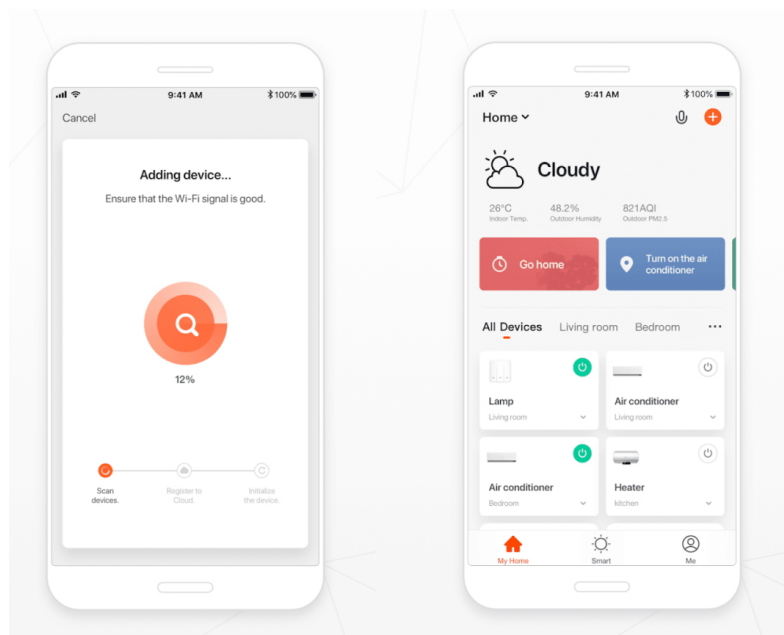

## Popis

### IMMAX NEO LIMITADO 39 W

Designové LED závěsné stropní svítidlo pro chytrou domácnost. Svítidlo lze propojit s chytrou bránou **IMMAX NEO** a ovládat tak celou síť domácích světelných zdrojů skrze dálkový ovladač či aplikaci v mobilním telefonu. Dálkový ovladač **Zigbee 3.0** je součástí balení.

**Vstupní napětí:** AC 100 - 240 V

**Rozměry:** 600 x 600 x 60 mm

**Délka závěsu:** 1200 mm

**Barva:** bílá

**Energetická třída (EEI):** F

---

**TuyaSmart:**

[Aplikace pro Android](#)