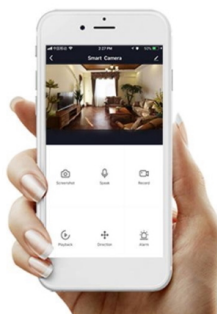

### IMMAX NEO LIMITADO 39 W

Designové LED závěsné stropní svítidlo pro chytrou domácnost. Svítidlo lze propojit s chytrou bránou **IMMAX NEO** a ovládat tak celou síť domácích světelných zdrojů skrze dálkový ovladač či aplikaci v mobilním telefonu. Dálkový ovladač **Zigbee 3.0** je součástí balení.