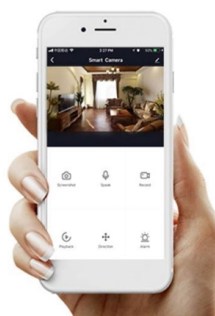

Popis

IMMAX NEO LIMITADO 39 W

Designové LED závěsné stropní svítidlo pro chytrou domácnost. Svítidlo lze propojit s chytrou bránou **IMMAX NEO** a ovládat tak celou síť domácích světelných zdrojů skrze dálkový ovladač či aplikaci v mobilním telefonu. Dálkový ovladač **Zigbee 3.0** je součástí balení.