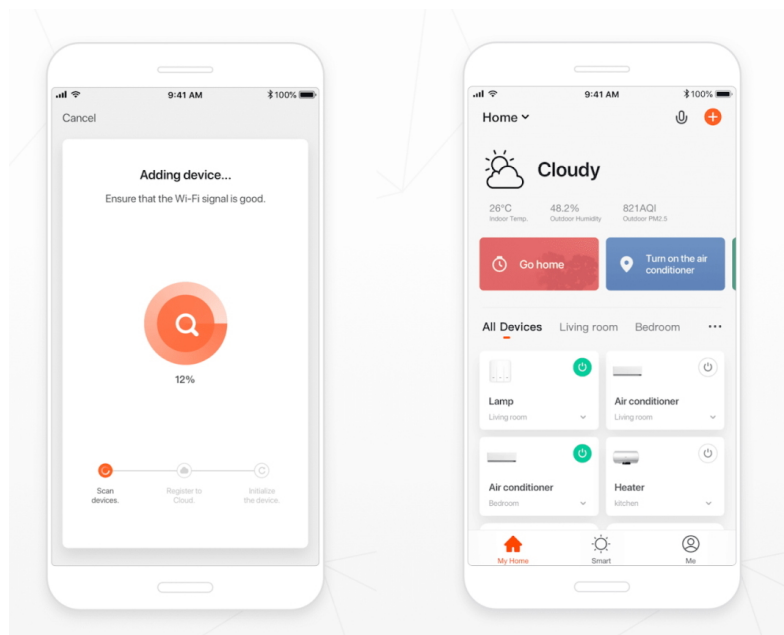

Popis

IMMAX NEO LIMITADO 39 W

Designové LED závěsné stropní svítidlo pro chytrou domácnost. Svítidlo lze propojit s chytrou bránou **IMMAX NEO** a ovládat tak celou síť domácích světelných zdrojů skrze dálkový ovladač či aplikaci v mobilním telefonu. Dálkový ovladač **Zigbee 3.0** je součástí balení.

Vstupní napětí: AC 100 - 240 V

Rozměry: 600 x 600 x 60 mm

Délka závěsu: 1200 mm

Barva: černá

Energetická třída (EEI): F

TuyaSmart:

[Aplikace pro Android](#)

[Aplikace pro iOS](#)
