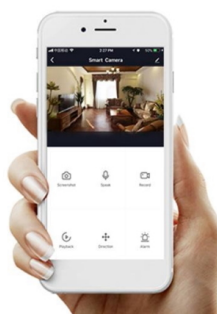

Designové LED nástěnné svítidlo stylově dotvoří atmosféru každého pokoje vaší chytré domácnosti. Svítidlo lze propojit s chytrou bránou **IMMAX NEO** a ovládat tak celou síť domácích světelných zdrojů skrze dálkový ovladač či aplikaci v mobilním telefonu. Dálkový ovladač **Zigbee 3.0** je součástí balení.