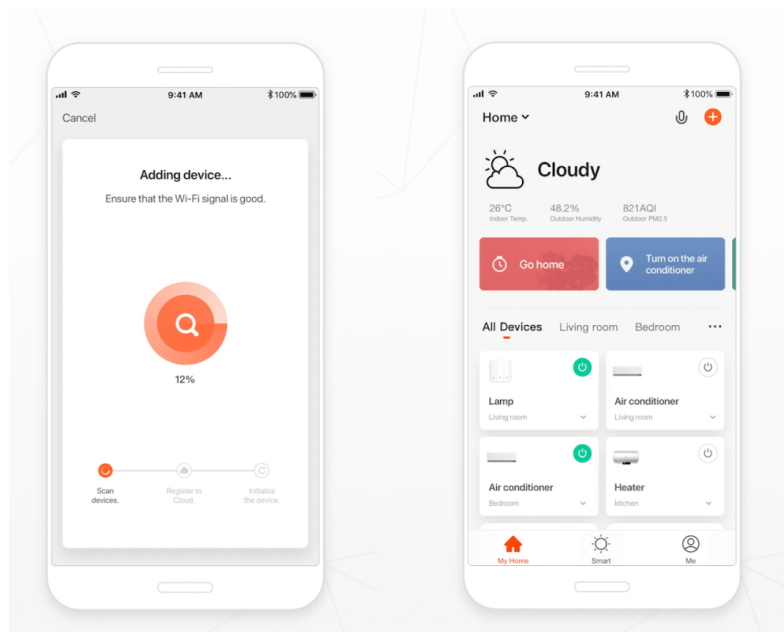

Designové LED nástěnné svítidlo stylově dotvoří atmosféru každého pokoje vaší chytré domácnosti. Svítidlo lze propojit s chytrou bránou **IMMAX NEO** a ovládat tak celou síť domácích světelných zdrojů skrze dálkový ovladač či aplikaci v mobilním telefonu. Dálkový ovladač **Zigbee 3.0** je součástí balení.

ZÁKLADNÍ SPECIFIKACE

Příkon: 8 W

Světelný tok: 560 lm

Barevná teplota: 2700 - 6500 K

Index podání barev: >86

Stmívání: ano

Minimální životnost: 50000 hodin

Materiál: kov + plast

Vstupní napětí: AC 100 - 240 V

Rozměry: 290 x 80 x 35 mm

Barva: černá

Energetická třída (EEI): F

TuyaSmart:

[Aplikace pro Android](#)

[Aplikace pro iOS](#)
