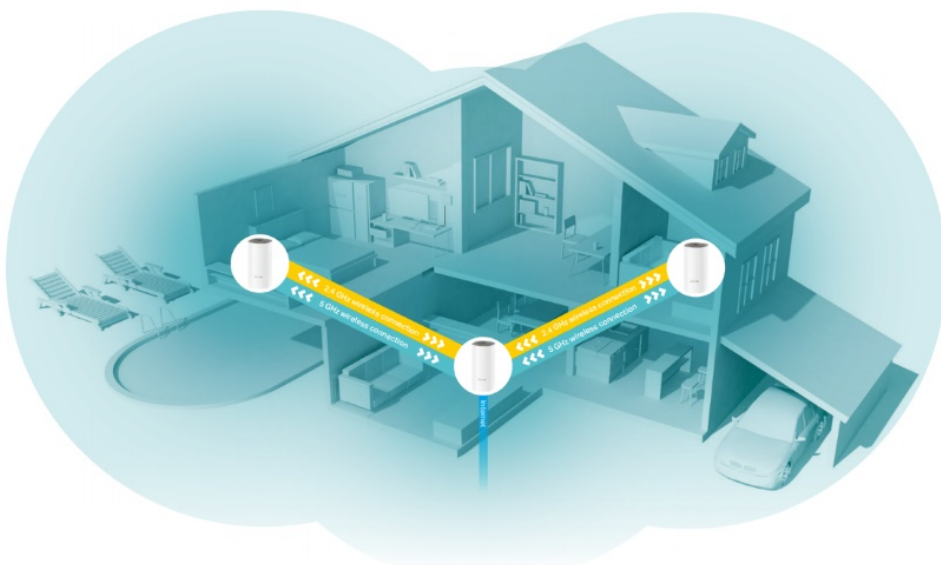

### TP-Link Deco E4 (3 ks)

Deco E4 využívá systém trojice jednotek k dosažení bezproblémového celoplošného Wi-Fi pokrytí - eliminuje slabé oblasti signálu jednou provždy! Díky pokročilé technologii Deco Mesh spolupracují jednotky na vytvoření jednotné sítě s jediným názvem sítě. TP-Link **Mesh** znamená, že jednotky Deco spolupracují na **vytvoření jedné jednotné sítě**.

Deco E4 poskytuje rychlé a stabilní spojení rychlostí **až 1167 Mb/s** a spolupracuje s hlavními poskytovateli internetových služeb (ISP) a modemem. Tento systém je ideální pro pokrytí bezdrátovým signálem celé domácnosti (součástí balení jsou 3 jednotky) a je také **kompatibilní s Amazon Alexa a IFTTT**.

Zařízení se automaticky přepínají mezi jednotkami a poskytují tak stále silný signál v rámci jimi pokrývaného prostoru. Trojice zařízení Deco E4 pokrývá Wi-Fi signálem plochu **až 4000 čtverečních stop (372 m<sup>2</sup>)**. A pokud to nestačí, jednoduše přidejte do sítě více jednotek.