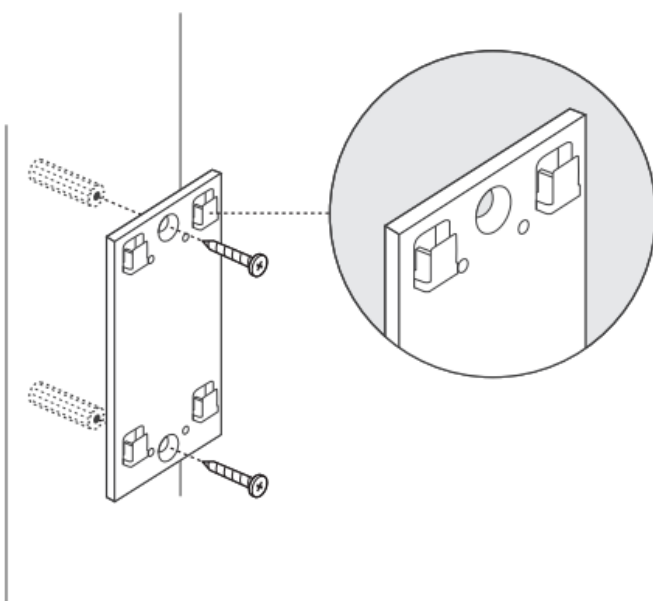

### TP-Link TL-POE2412G

Pasivní PoE injektor slouží pro napájení všech zařízení, které v sobě mají zabudovaný PoE extraktor a podporují napětí 24 V. PoE adaptér má dva gigabitové ethernetové porty. Díky držáku, který je součástí balení, tento model jednoduše připevníte na zeď.

## **ZÁKLADNÍ SPECIFIKACE**

**Typ:** pasivní

**Výstupní napětí:** 24 V

**Výstupní výkon:** 12 W

**Výstupní PoE port:** 1 x 10/100/1000 Mbps

**Rozměry:** 85,8 x 43,9 x 35 mm