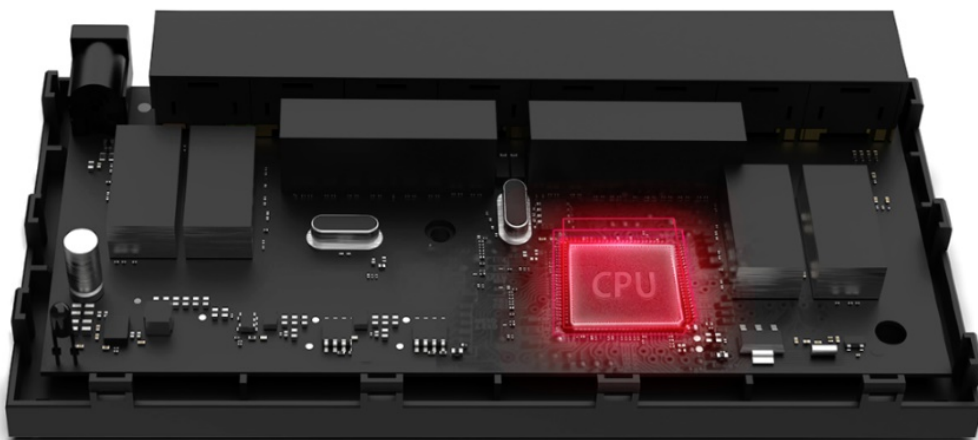

Záruka:

26 měs.

Stav:

Nové zboží

Popis

Mercusys MS108G

Gigabitový **8portový** switch v kompaktním provedení s podporou Auto-Negotiation a Auto-MDI/MDIX. Rychlost přenosu dat až 1000 Mb/s při Half Duplex a až 2000 Mb/s při Full Duplex spojení. Jumbo Frame 9 KB. Podporuje funkci **Green Ethernet**, díky které dokáže switch uspořit až 82 % energie.

- Podpora Plug and play
- Green Ethernet
- Šířka pásma až 16 Gb/s
- MAC Address Learning

Součástí balení je napájecí adaptér (9 V/0,6 A).

ZÁKLADNÍ SPECIFIKACE

Porty: 8 x RJ-45 10/100/1000 Mb/s

Kapacita switche: 16 Gb/s

Rychlost směrování: 11,9 Mp/s

PoE: ne

Rozměry: 127 x 60,3 x 22 mm