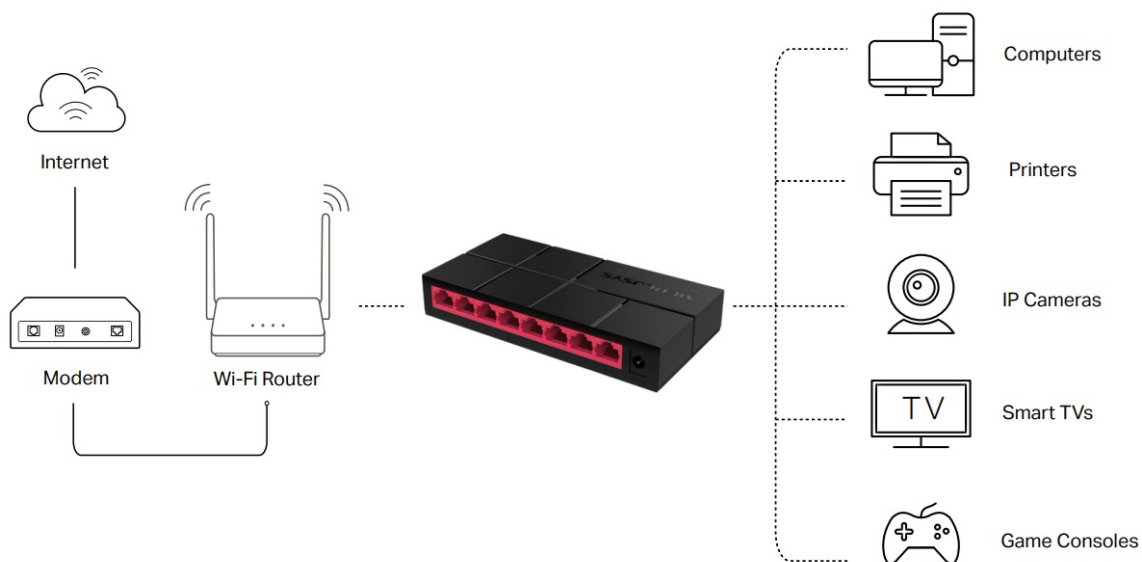

Záruka:

26 měs.

Stav:

Nové zboží

Popis

Mercusys MS108G

Gigabitový **8portový** switch v kompaktním provedení s podporou Auto-Negotiation a Auto-MDI/MDIX. Rychlost přenosu dat až 1000 Mb/s při Half Duplex a až 2000 Mb/s při Full Duplex spojení. Jumbo Frame 9 KB. Podporuje funkci **Green Ethernet**, díky které dokáže switch uspořit až 82 % energie.

- Podpora Plug and play
- Green Ethernet
- Šířka pásma až 16 Gb/s
- MAC Address Learning

Součástí balení je napájecí adaptér (9 V/0,6 A).

ZÁKLADNÍ SPECIFIKACE

Porty: 8 x RJ-45 10/100/1000 Mb/s

Kapacita switche: 16 Gb/s