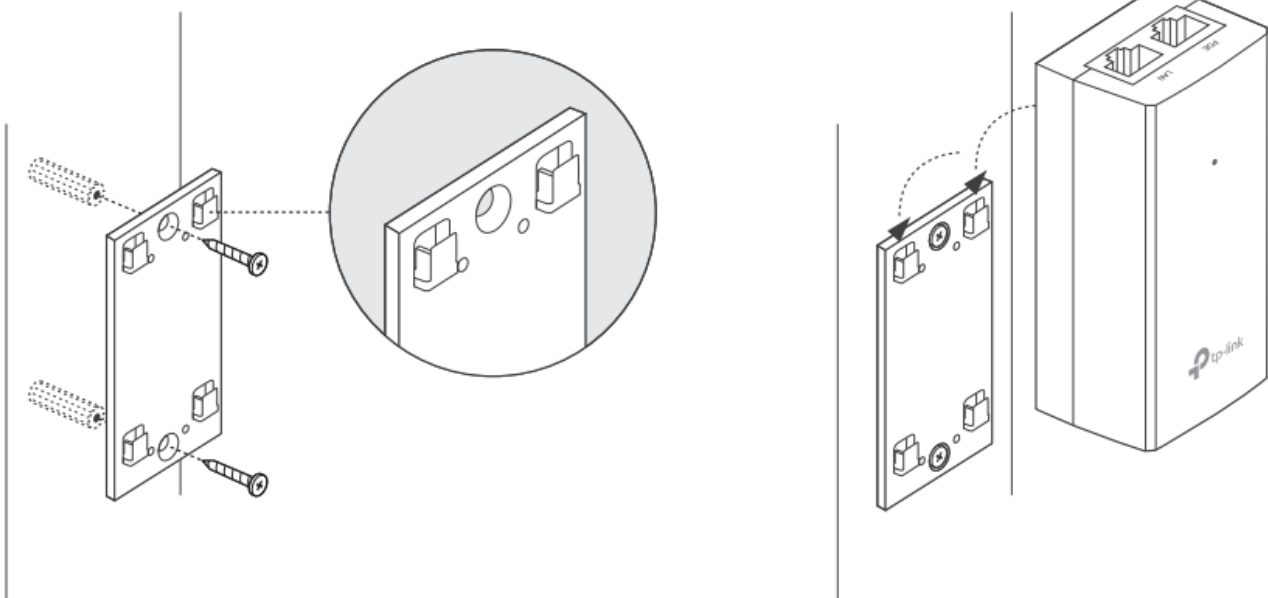

Záruka:

60 měs.

Stav:

Nové zboží

Popis

TP-Link TL-POE4824G

Pasivní PoE injektor slouží pro napájení všech zařízení, které v sobě mají zabudovaný PoE extraktor a podporují napětí 48 V. Díky držáku, který je součástí balení, tento model jednoduše připevníte na zeď.

Součástí balení je napájecí kabel.

ZÁKLADNÍ SPECIFIKACE

Typ: pasivní

Výstupní napětí: 48 V

Výstupní výkon: 24 W

Výstupní PoE port: 1 × 10/100/1000 Mbps

Rozměry: 110 × 57 × 38,8 mm