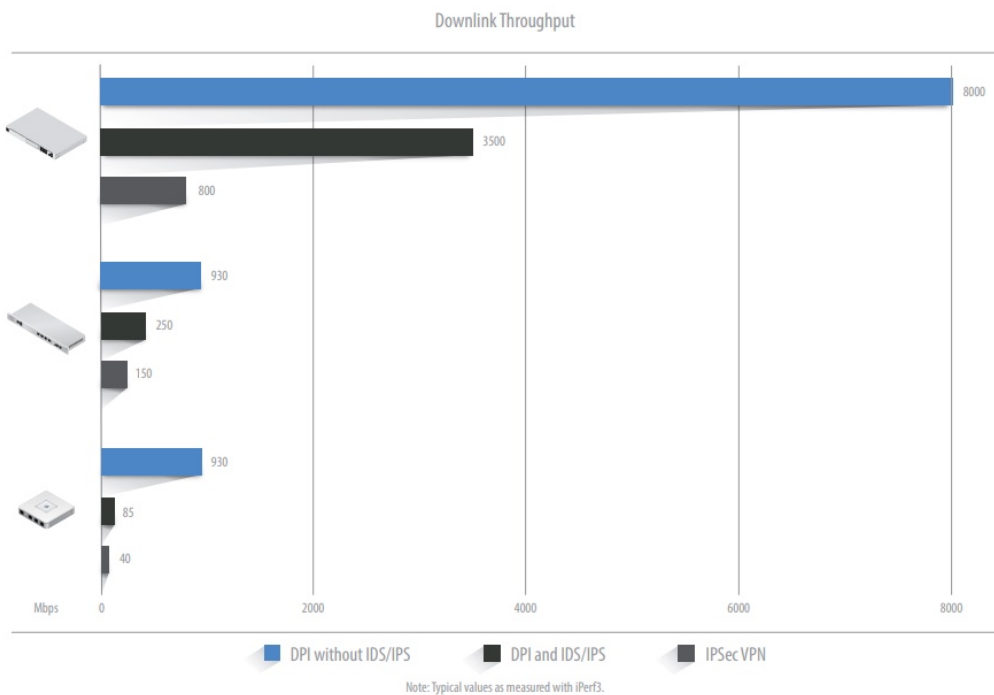

Další funkce a výhody:

- UniFi Network Application i UniFi Protect software (pro kamery a vzdálený přístup včetně mobilní aplikace)
- Automatická QoS Top prioritizace (volání a video přenos)
- VPN server
- Podpora VLAN
- 1,3" dotykový displej (informace o stavu pro snadné monitorování)
- Plug & Play instalace a správa přes webové rozhraní či Bluetooth