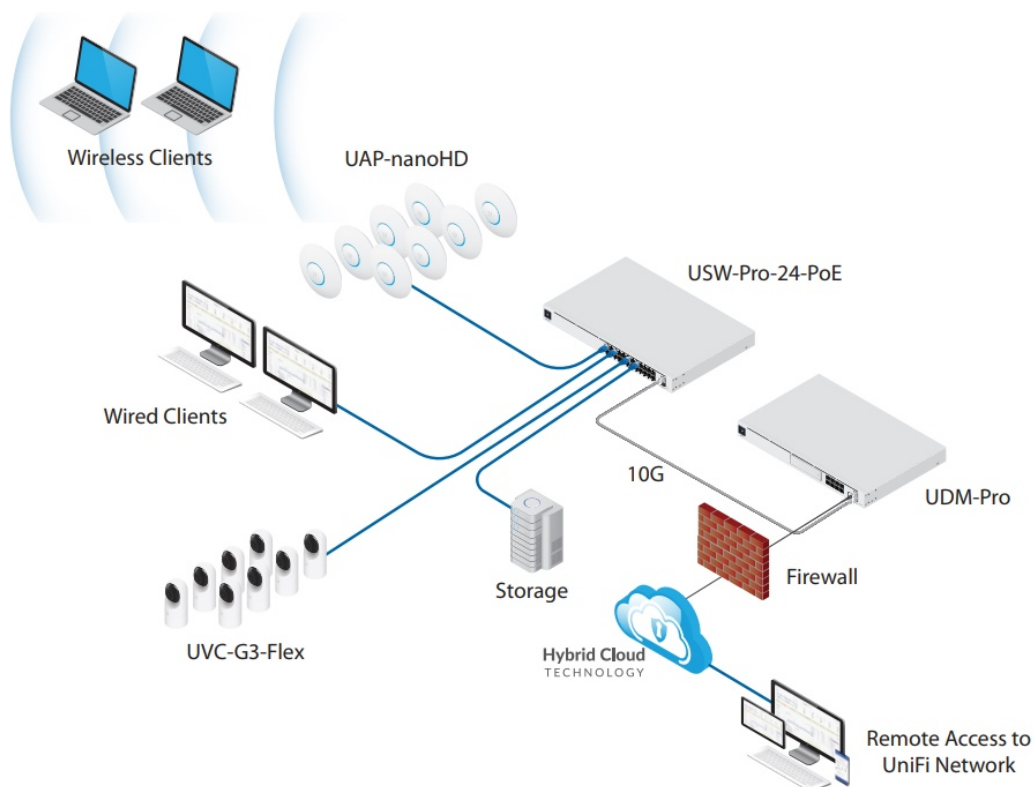

ZÁKLADNÍ SPECIFIKACE

Porty: 9x RJ-45, 2x SFP+

Propustnost: 3,5 Gbps (8 Gbps bez IDS/IPS)