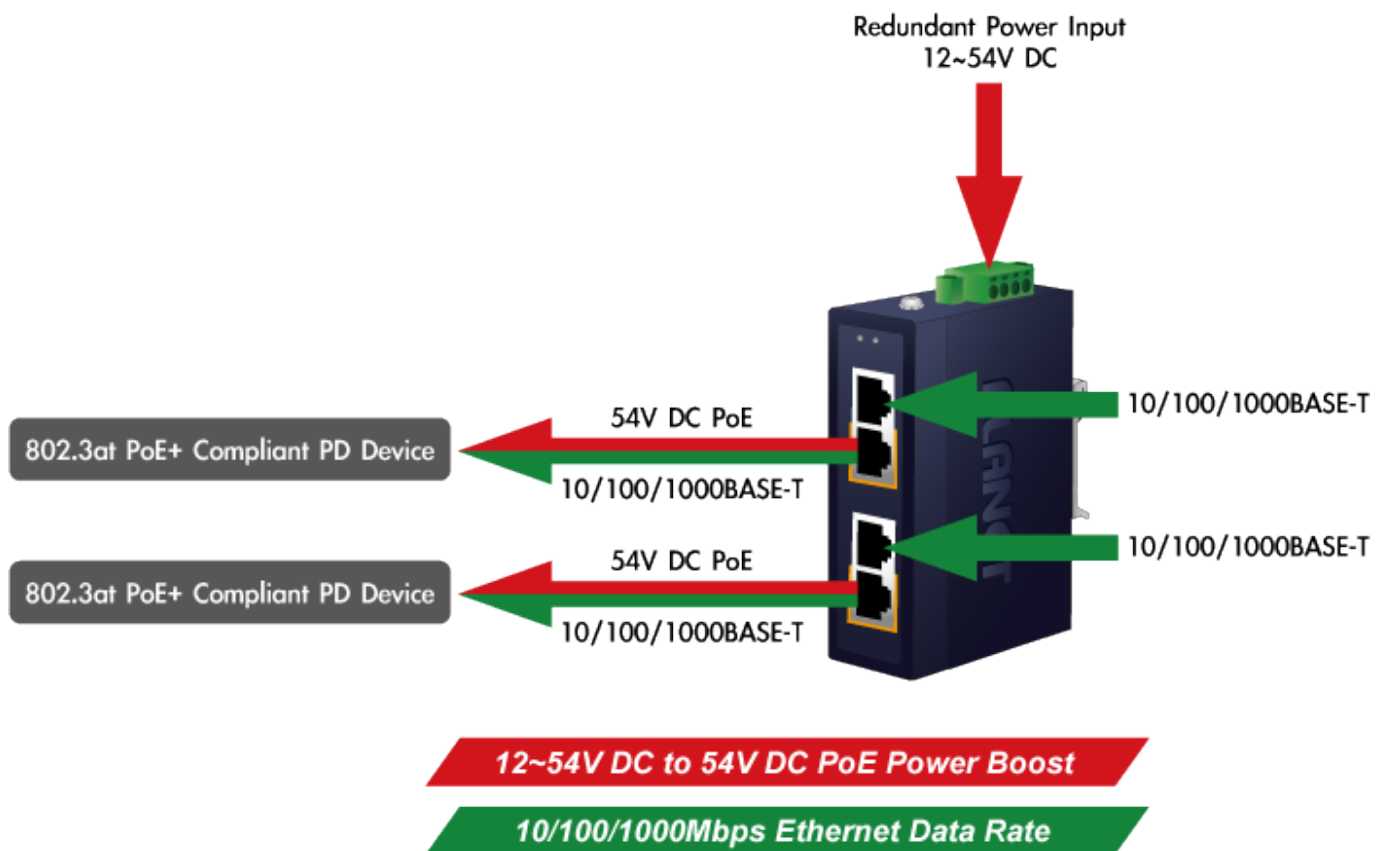

Designed for Space-limited Installation

36 Watts
Per Port

2 Giga
PoE Ports

Compact Size
Design

Redundant
Power

ESD
Protection

ZÁKLADNÍ SPECIFIKACE

Rozhraní: 4 x RJ-45 10/100/1000 Mbps : 2 x Data input, 2 x PoE output

Celkový napájecí výkon: do 72 W, IEEE 802.3at

Zatížitelnost portu: až 36 W při 56 V DC, až 32 W při 48 V DC

Napájení: 48-56 V DC, redundantní (zdroj není součástí balení)

Provozní teplota: -40 až +75 °C

Rozměry: 105 x 70 x 30 mm

Hmotnost: 280 g