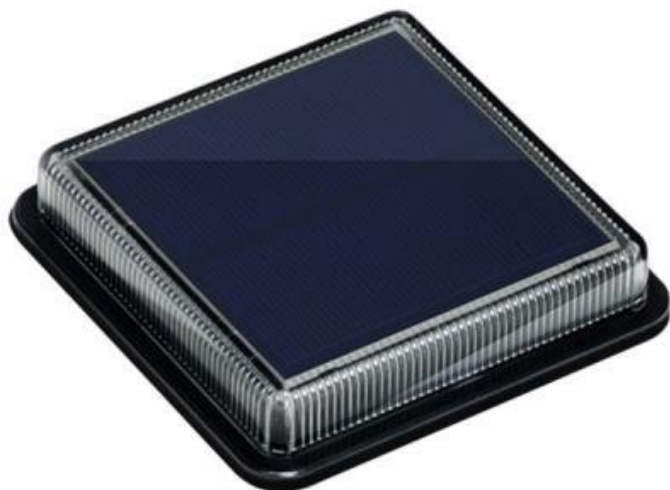

Rentario s.r.o. (elenet.cz)

obchod@elenet.cz

(+420) 722 525 016

22.07.24 13:33:35

IMMAX TERRACE 1,5W

Cena celkem:	349 Kč (bez DPH: 288 Kč)
Běžná cena:	384 Kč
Ušetříte:	35 Kč
Kód zboží:	LEDIMM1032
Part No.:	08445L
Záruka:	24 měsíců/6 měs. akku
Stav:	Nové zboží

Popis

IMMAX TERRACE 1,5 W

Moderní **solární LED osvětlení**, vhodné pro terasy, schodiště, bazény a chodníčky na zahradě. Disponuje **vestavěnou baterií** s kapacitou **500 mAh**. Samozřejmostí je **světelný senzor** pro automatické rozsvícení po setmění a odolnost proti prachu a vodě dle **IP68**.

ZÁKLADNÍ SPECIFIKACE

Příkon: 1,5 W

Počet SMD čipů: 12

Napájení: vestavěná baterie (500 mAh), 3,2 V

Senzor pohybu: ne

Stupeň krytí: IP68

Barva světla: 4000 K

Materiál těla reflektoru: plast

Světelný tok: 30 lm

Životnost: 50000 hodin

Certifikáty: CE

Rozměry: 110 x 110 x 22 mm