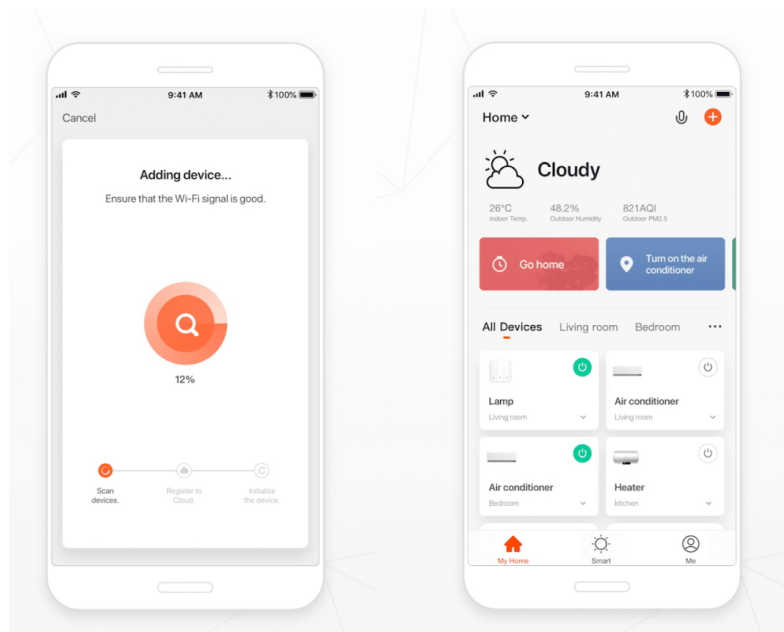

Záruka:

36 měs.

Stav:

Nové zboží

Popis

IMMAX NEO PASTEL 52 W

LED stropní svítidlo pro chytrou domácnost v minimalistickém designu. Svítidlo lze propojit s chytrou bránou **IMMAX NEO** a ovládat tak celou síť domácích světelných zdrojů skrze dálkový ovladač či aplikaci v mobilním telefonu. Dálkový ovladač **Zigbee 3.0** je součástí balení.