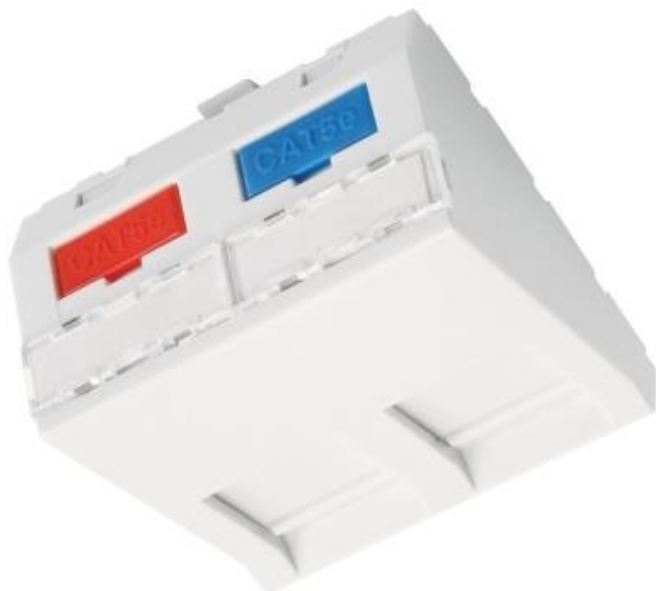

SOLARIX SXF-M-2-45-WH-U

Cena celkem:	30 Kč (bez DPH: 25 Kč)
Běžná cena:	33 Kč
Ušetříte:	3 Kč
Kód zboží:	ACNET6492
Part No.:	23100204
Záruka:	60 měs.
Stav:	Nové zboží

Popis

Solarix SXF-M-2-45-WH-U

Tento **úhlový modul** Solarix typu French Style je určen pro montáž do modulárních zásuvek a podlahových krabic s rozměrem otvoru **45 x 45 mm**. Lze jej tedy použít do většiny běžných modulárních systémů s tímto rozměrem. Tento modul je rovněž kompatibilní se všemi keystoney kabeláže Solarix. Součástí dodávky jsou vyměnitelné popisové pole a barevné plastové štítky (vždy červené a modré s ikonou PC a telefonu), které slouží k označení jednotlivých portů. Všechny French style moduly Solarix jsou vybaveny **protiprachovou krytkou s pružinou** a lze je rovněž osadit do rámečku Solarix SXF-R-2-WH - tj. vznikne tak kompletní modulární zásuvka pod omítku (např. pro použití s krabičkou KO 68) a i na omítku (s boxem Solarix SX9-0-WH).

Vlastnosti:

- Kompatibilní se všemi keystoney Solarix
- Lze osadit do rámečku Solarix SXF-R-2-WH (vznikne zásuvka pod omítku)
- S boxem SX9-0-WH pak vznikne kompletní zásuvka na omítku

ZÁKLADNÍ SPECIFIKACE

Modulární provedení: ano

Materiál nekovových částí: FR plast podle UL94-0

Úhel portů: 45°

Rozměry: 45 x 45 mm

Počet pozic pro keystone: 2

Barva: bílá (RAL 9003)