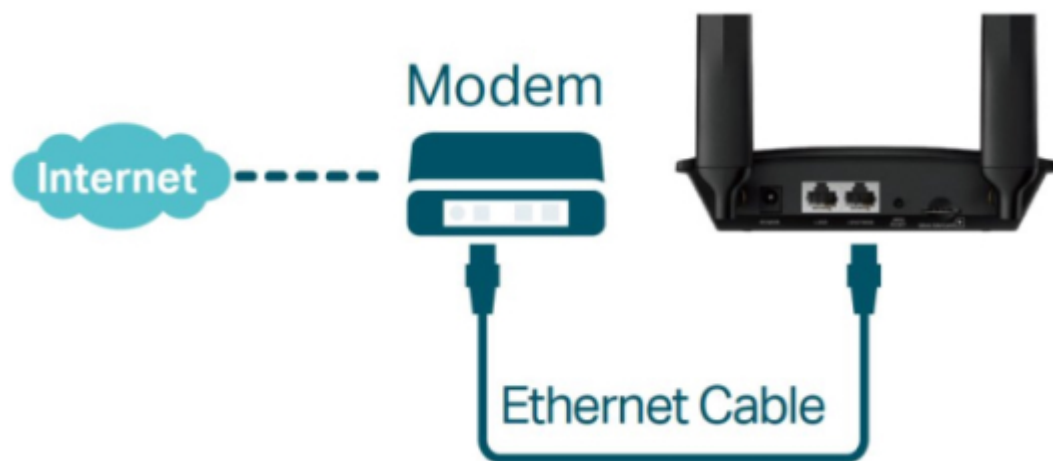

### TP-Link TL-MR100

Využijte všechny výhody vaší špičkové **LTE** sítě s TL-MR100, který může dosáhnout rychlosti připojení až **300 Mbps**. TL-MR100 vám dovoluje sdílet vaši 4G LTE síť **až s 32 Wi-Fi zařízeními**, takže si můžete užít nepřerušené HD filmy, rychlé stahování souborů a video chat, který se neseká.

S integrovaným LTE modemem a **vestavěným slotem pro SIM kartu** je vše, co potřebujete, pouze vložit SIM kartu a zapnout router. Užívání si rychlé a stabilní Wi-Fi na LTE síti nebylo nikdy jednodušší.