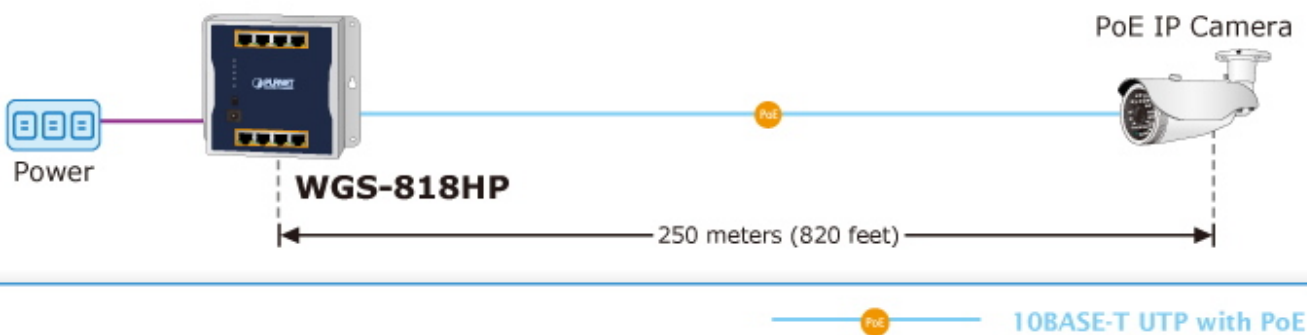

PLANET WGS-818HP

Gigabitový 8portový přepínač **8 x RJ-45 10/100/1000Base-T**, všechny porty s PoE injektorem **802.3af/at**, celkový napájecí výkon **až 120 W**.

Instalace **na zeď** (fixně/magneticky) nebo **na DIN lištu** přímo do rozvaděčů, kovové provedení **IP30**, konstrukce je odolná vůči pádu a vibracím, **DIP přepínač** (standard/VLAN/extend mód), ESD ochrana do 4 kV, bez ventilátorů, napájení DC 48-56 V (adaptér součástí).

ZÁKLADNÍ SPECIFIKACE

Fyzické vlastnosti:

Porty: 8 x RJ-45 10/100/1000Base-T (8 x PoE IEEE 802.3af/at)

Paměť: 4k MAC adres, 64 kB buffer

Propustnost: sběrnice 16 Gbps, provozně 11,9 Mpps (64B)

Podpora přenosu: JumboFrame 9 KB

[Datasheet \(en\)](#)

Standard Mode (default)

1000BASE-T UTP with PoE

VLAN Isolation Mode

- Power Line (DC)
- 1000BASE-T UTP
- 1000BASE-T UTP with PoE

Extend Mode

PoE Power Usage **120W**