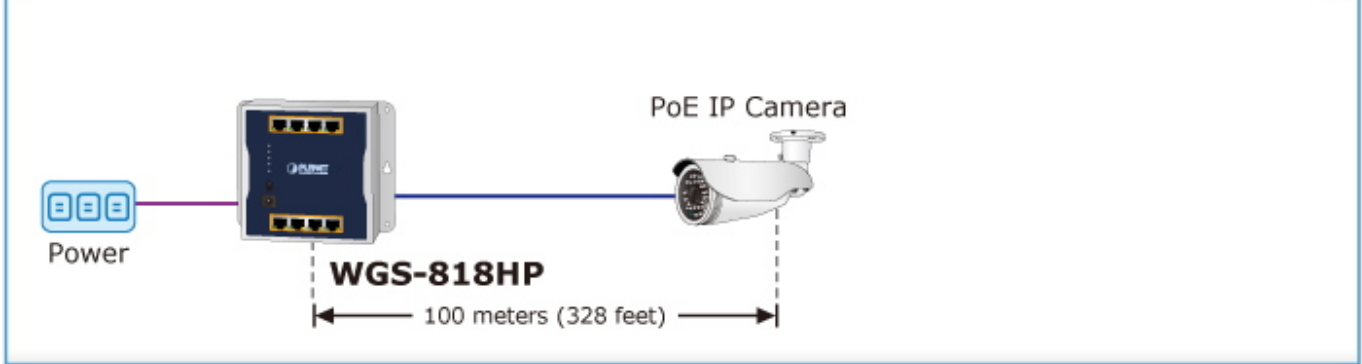

Standard Mode (default)

1000BASE-T UTP with PoE