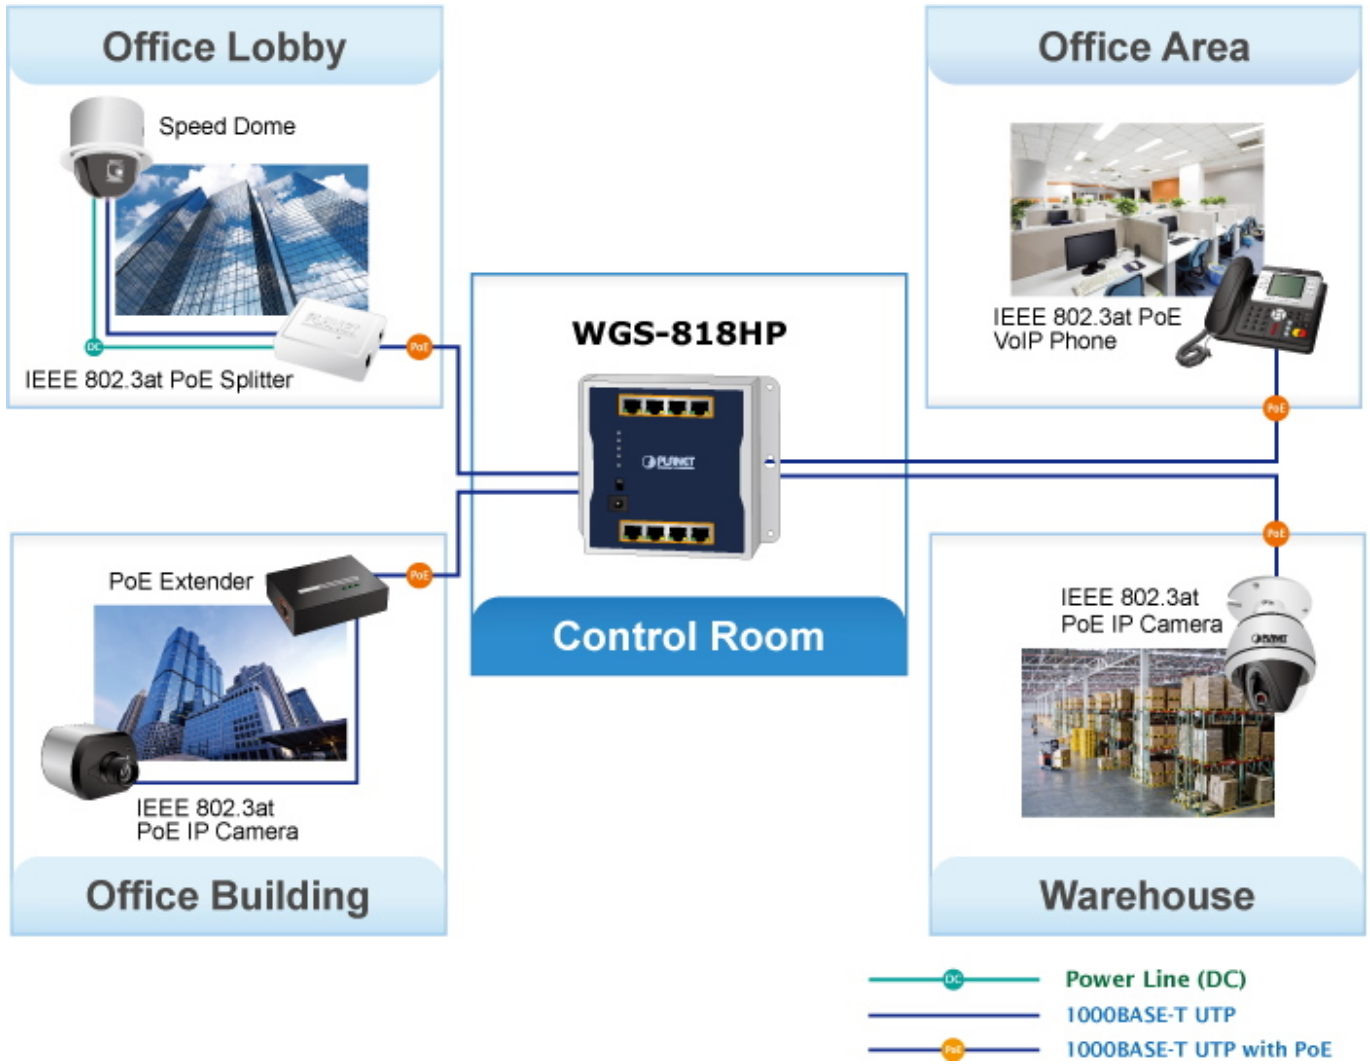

Provedení: DIN lišta, na zeď

Napájení: zdroj DC 48-56 V, celkový příkon do 137 W

Ochrana: přepětová ochrana do 6 kV, ESD do 4 kV

Provozní teplota: -20 až +60 °C

Rozměry: 148 x 134 x 25 mm

Hmotnost: 474 g

POE funkce:

Celkový napájecí výkon: 120 W, IEEE 802.3af, IEEE 802.3at

Počet injektorů: 8 x až 30 W

Typ napájení: End-span

Pokročilé funkce:

1. automatická detekce napájeného zařízení

Průmyslové vlastnosti:

zařízení je odolné proti pádu (IEC-60068-2-32) z výšky 75 cm na všechny dopadové části

zařízení je odolné proti vibracím (IEC-60068-2-6)

zařízení je odolné proti přetížení krátkodobému zrychlení 50g, dlouhodobému 4g, (IEC-60068-2-27)

elektrická bezpečnost dle CE EN-60950

[Manuál \(en\)](#)

[Datasheet \(en\)](#)

Standard Mode (default)

1000BASE-T UTP with PoE

VLAN Isolation Mode

- Power Line (DC)
- 1000BASE-T UTP
- 1000BASE-T UTP with PoE

Extend Mode

PoE Power Usage **120W**