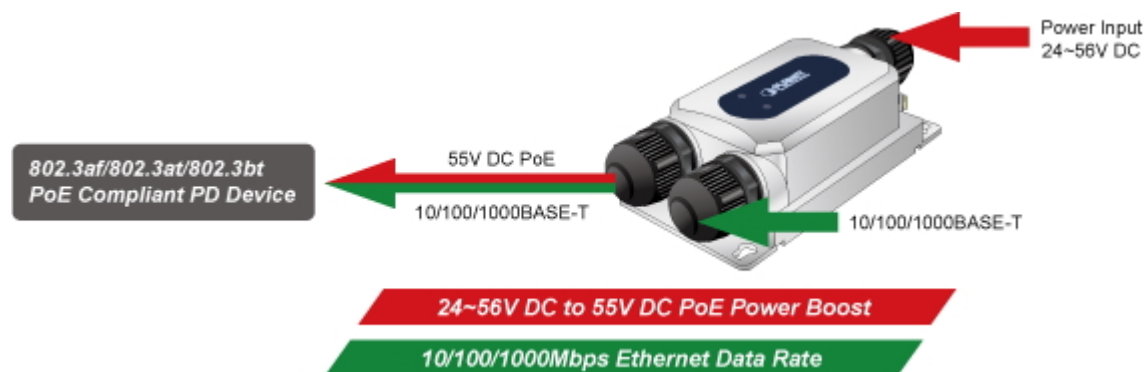

Exposure to Wind and Rain is Unformidable with PLANET PoE++ Injector

802.3bt
PoE++

IP67

24~56V
DC Input

75°C
-40°C

ZÁKLADNÍ SPECIFIKACE

Rozhraní: 2 x RJ-45 10/100/1000Base-T (1 x data vstup, 1 x PoE + data výstup)

Celkový napájecí výkon: do 60 W, IEEE 802.3bt PoE++

Napájení: DC 24-56 V (zdroj není součástí balení)

Provozní teplota: -40 až +75 °C

Rozměry: 150 x 72,94 x 43,8 mm

Hmotnost: 339 g (s krytkami 373 g)