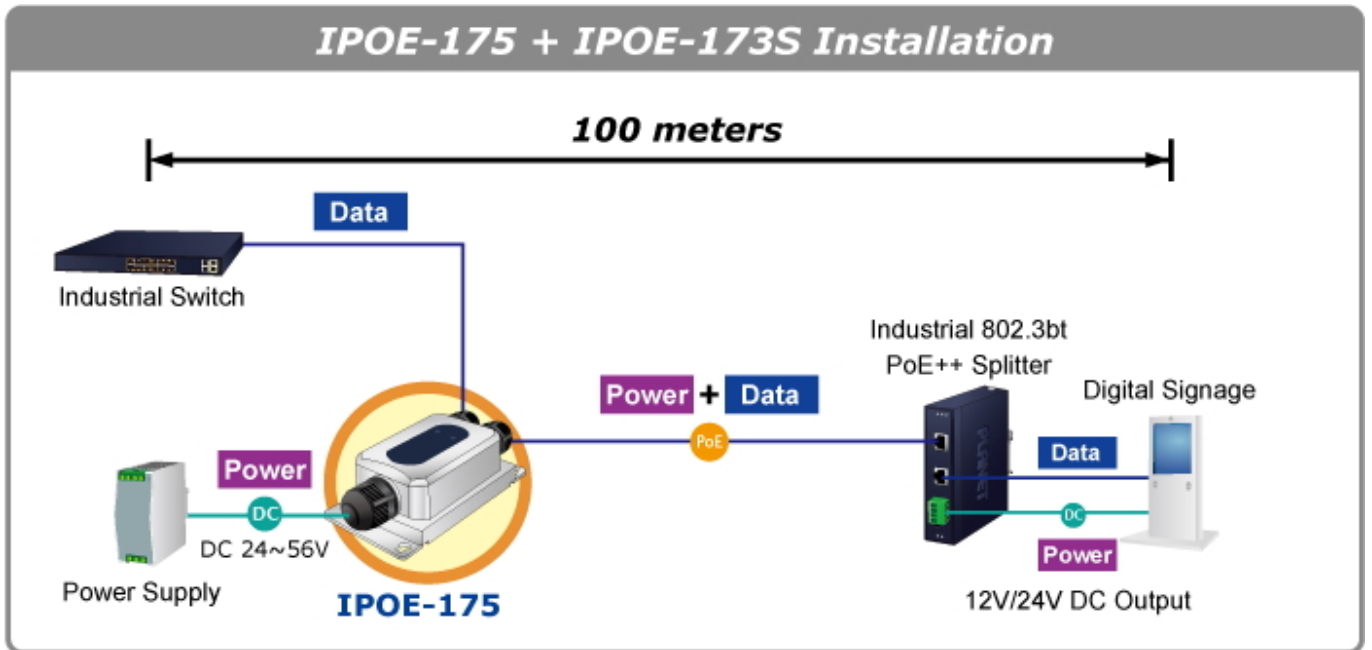

PLANET IPOE-175

Cena celkem:	3 745 Kč (bez DPH: 3 095 Kč)
Běžná cena:	4 119 Kč
Ušetříte:	374 Kč
Kód zboží:	NETPLA2297
Part No.:	IPOE-175
Záruka:	60 měs.
Stav:	Nové zboží

Popis

PLANET IPOE-175

Průmyslový injektor pro napájení po Ethernetovém kabelu, standard **IEEE 802.3bt PoE++ do příkonu až 60 W**, pracuje na **Gigabit 10/100/1000Base-T** propojení, injektor navíc podporuje napájení **PoH do 60 W (Power over HDbase-T)**. Voděodolné krytí **IP67**, odolné kovové provedení **IK10**, pracovní teplota **-40 až +75 °C**, ESD ochrana do 6 kV (vzduchem do 8 kV), přepěťová ochrana do 6 kV, napájení **DC 24-56 V**.

Průmyslový "Power over Ethernet Injector" IEEE 802.3at/bt s maximální zatížitelností 60 W pro napájení zařízení po Ethernetu. Designovaný pro použití s kamerami PTZ, VoIP aparáty nebo Wi-Fi přístupovými body.

802.3bt
PoE++

IP67

24~56V
DC Input

75°C
-40°C

ZÁKLADNÍ SPECIFIKACE

Rozhraní: 2 x RJ-45 10/100/1000Base-T (1 x data vstup, 1 x PoE + data výstup)

Celkový napájecí výkon: do 60 W, IEEE 802.3bt PoE++

Napájení: DC 24-56 V (zdroj není součástí balení)

Provozní teplota: -40 až +75 °C

Rozměry: 150 x 72,94 x 43,8 mm

Hmotnost: 339 g (s krytkami 373 g)

IPOE-175 + IPOE-173S Installation

- 1000BASE-T UTP
- 1000BASE-T UTP with PoE
- Power Line

Dust-proof

Water-proof