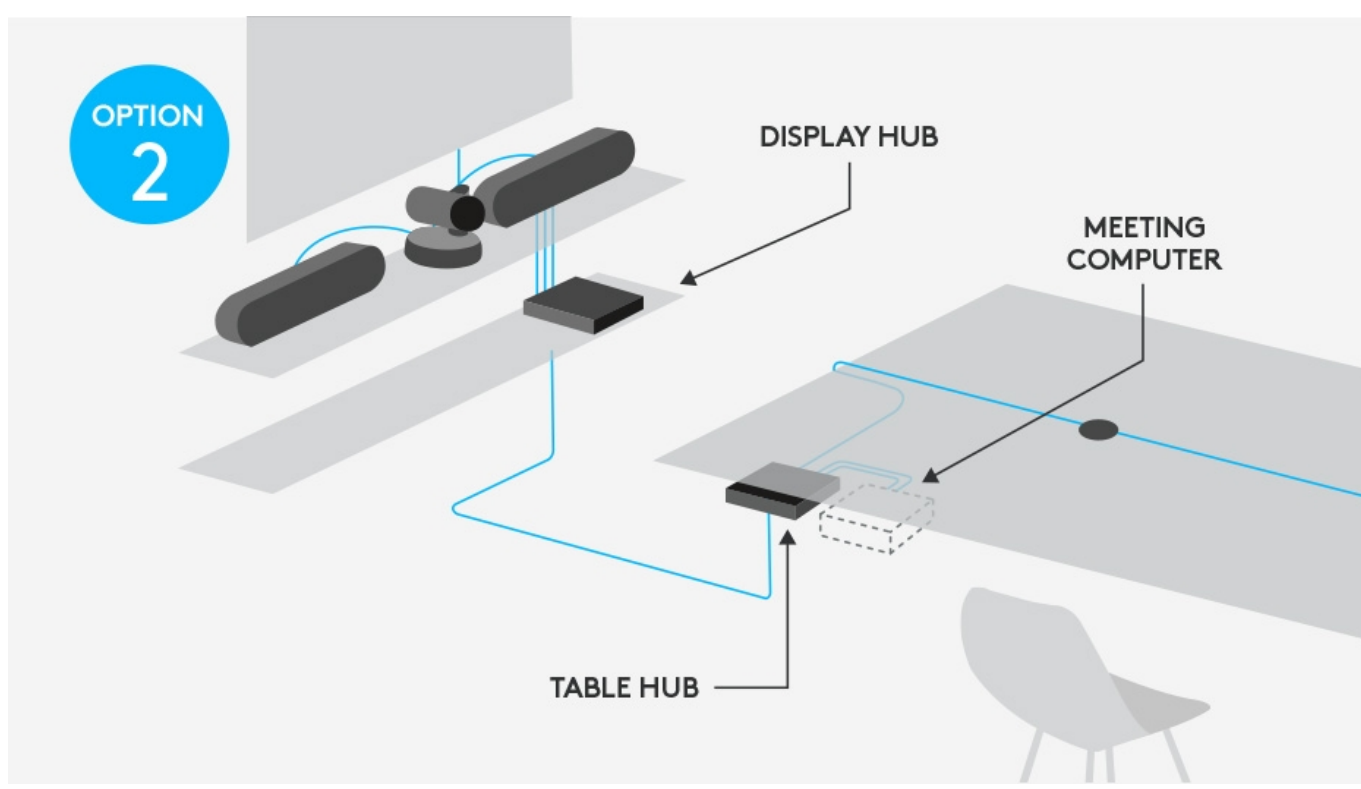

### Logitech Rally

Set Logitech Rally je ideálním řešením pro videokonference. Přináší video ve studiové kvalitě, bezkonkurenční čistotu hlasu a možnost automatizace RightSense pro bezproblémový průběh jednání. Podporuje připojení až 7 mikrofonů pro použití v jednacích místnostech a sálech čítajících až 46 osob. Díky obrazovému a stolnímu rozbočovači jsou všechny kabely, prvky Rally i počítač potřebný pro jednání elegantně skryté.

Webkamera s **4K Ultra HD** obrazovým systémem a **automatizovaným otáčením, naklápěním a zoomem** se vyznačuje špičkovou výkonností v profesionálních konferenčních prostorech všech tvarů a velikostí. Technologie RightLight optimalizuje vyvážení světla za účelem zvýraznění obličejů a vykreslení přirozených odstínů pleti, a to i při nedostatku světla či při protisvětle. Funkce RightSight navíc dokáže bezchybně rozeznat všechny účastníky bez ohledu na jejich vzdálenost od objektivu. Citlivý stolní mikrofon zajistí přenos přirozeného, čistého zvuku. Díky technologii RightSound potlačuje hluk na pozadí a automaticky vyrovnává hlasy osob.

### **Webkamera**

**Rozlišení:** 3840 x 2160 px

**Rozhraní:** USB-C

**Délka kabelu:** 2 m

**Rozměry:** 182,5 x 152 x 152 mm

### **Stolní rozbočovač**

**Konektory:** 2 x HDMI, 1 x USB typ C, 1 x USB typ A, 1 x USB typ B, 2 x RJ-45, 1 x micro USB

**Napájení:** napájecí adaptér

**Rozměry:** 176 x 138 x 40 mm