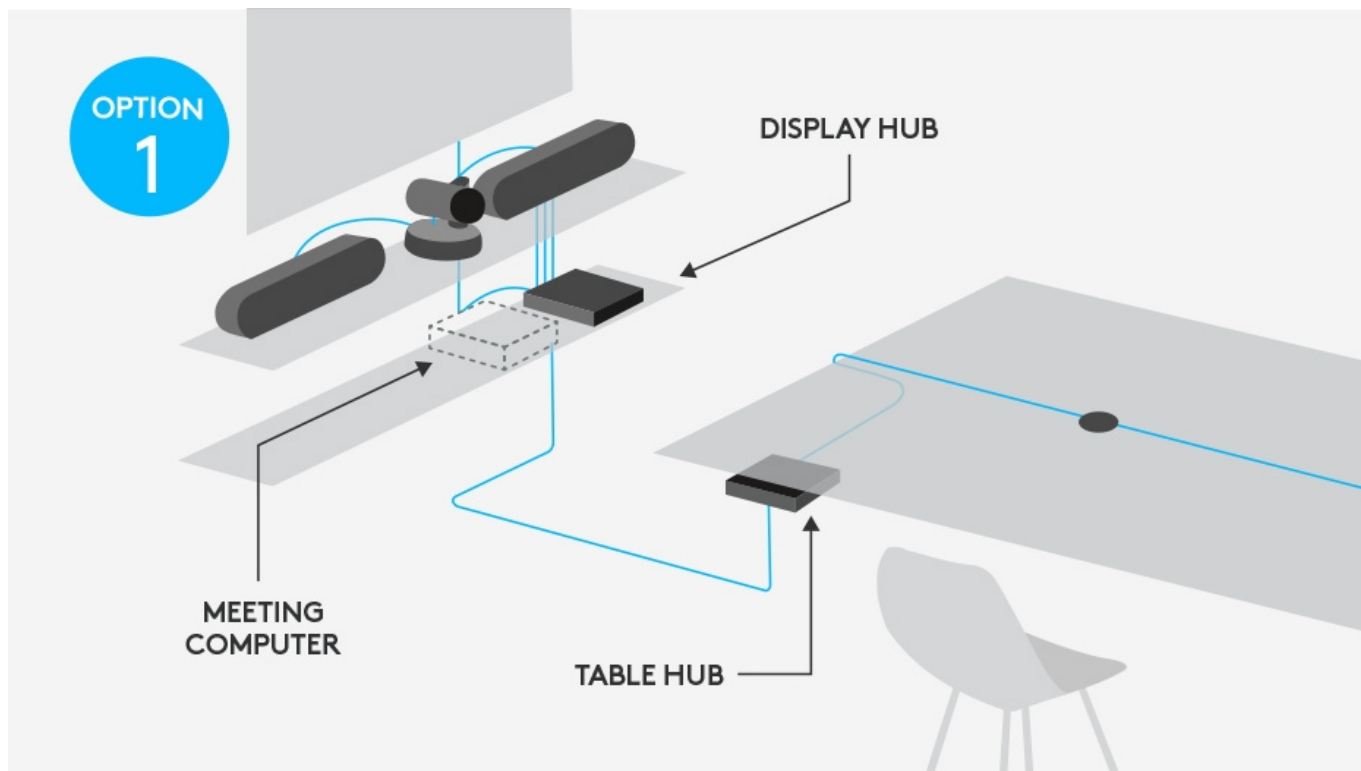

### Logitech Rally

Set Logitech Rally je ideálním řešením pro videokonference. Přináší video ve studiové kvalitě, bezkonkurenční čistotu hlasu a možnost automatizace RightSense pro bezproblémový průběh jednání. Podporuje připojení až 7 mikrofonů pro použití v jednacích místnostech a sálech čítajících až 46 osob. Díky obrazovému a stolnímu rozbočovači jsou všechny kabely, prvky Rally i počítač potřebný pro jednání elegantně skryté.

Webkamera s **4K Ultra HD** obrazovým systémem a **automatizovaným otáčením, naklápěním a zoomem** se vyznačuje špičkovou výkonností v profesionálních konferenčních prostorech všech tvarů a velikostí. Technologie RightLight optimalizuje vyvážení světla za účelem zvýraznění obličejů a vykreslení přirozených odstínů pleti, a to i při nedostatku světla či při protisvětle. Funkce RightSight navíc dokáže bezchybně rozeznat všechny účastníky bez ohledu na jejich vzdálenost od objektivu. Citlivý stolní mikrofon zajistí přenos přirozeného, čistého zvuku. Díky technologii RightSound potlačuje hluk na pozadí a automaticky vyrovnává hlasy osob.

### **Webkamera**

**Rozlišení:** 3840 x 2160 px

**Rozhraní:** USB-C

**Délka kabelu:** 2 m

**Rozměry:** 182,5 x 152 x 152 mm

### **Stolní rozbočovač**

**Konektory:** 2 x HDMI, 1 x USB typ C, 1 x USB typ A, 1 x USB typ B, 2 x RJ-45, 1 x micro USB

**Napájení:** napájecí adaptér

**Rozměry:** 176 x 138 x 40 mm