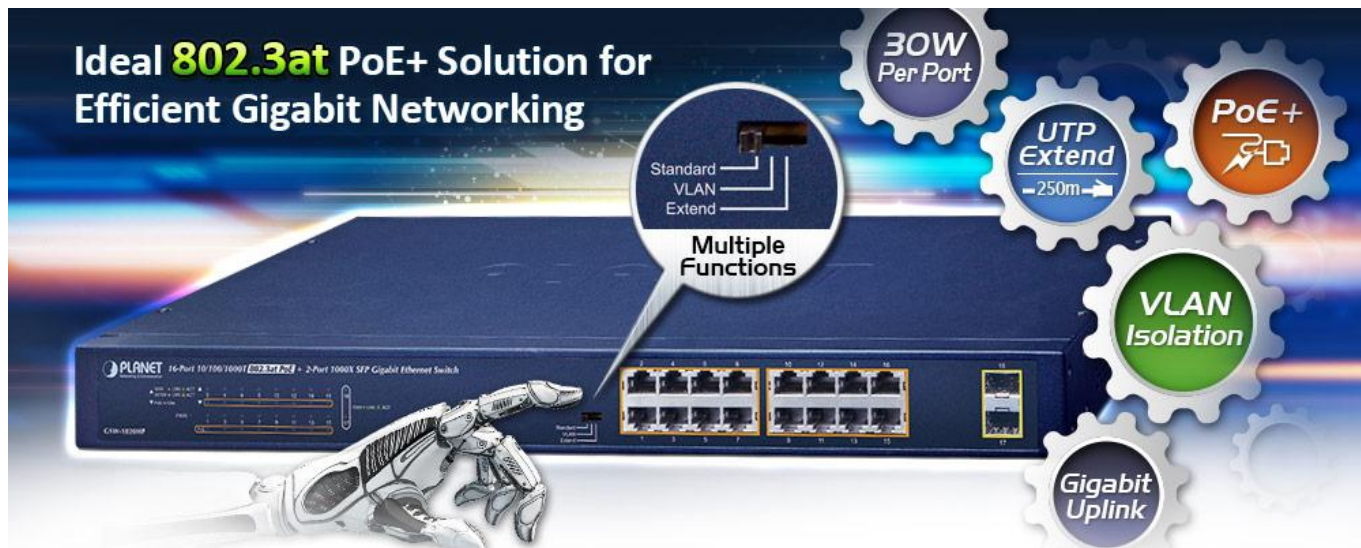

PLANET GSW-1820HP

Cena celkem:	5 630 Kč
	(bez DPH: 4 653 Kč)
Běžná cena:	6 193 Kč
Ušetříte:	563 Kč
Kód zboží:	NETPLA2298
Part No.:	GSW-1820HP
Záruka:	38 měs.
Stav:	Nové zboží

Popis

PLANET GSW-1820HP

Gigabitový PoE+ přepínač, **16 x 10/100/1000Base-T RJ-45** s injektory **802.3af/at**, dva **SFP** sloty 1000Base-X, napájecí výkon až **240 W**.

LED indikace využití PoE portů, **DIP switch** pro přepnutí **Standard/VLAN/Extend** módu, mechanismy pro úsporu příkonu podle IEEE 802.3az.

Gigabitový přepínač s PoE+ (power over ethernet) porty pro centralizované napájení zařízení po ethernetu jako jsou IP kamery, Wi-Fi prvky nebo VOIP telefony a s možností napojení do infrastruktury pomocí dvou optických SFP portů. Zařízení je svým provedením vhodné jak pro instalaci do domácích nebo kancelářských prostorů, tak pro aplikace v lokálních rozvaděčích.

Výstupní výkon PoE portů je regulován v závislosti na příkonu napájených zařízení mechanismy EEE (Energy-Efficient Ethernet) podle IEEE 802.3az.

Switch disponuje manuálním přepínačem režimů:

- **Standard** - switch napájí zařízení na vzdálenost max. 100 m.
- **VLAN** - porty jsou logicky odděleny jeden od druhého, v tomto režimu lze předejít nechtěným multicast a broadcast bouřím.
- **Extend** - switch napájí zařízení až na 250 m se sníženou propustností 10 Mb/s na port (podpora napájení do 22 W)

ZÁKLADNÍ SPECIFIKACE

Fyzické vlastnosti:

Porty: 16 x RJ-45 10/100/1000Base-T, 2 x SFP 1000Base-X

Paměť: 8k MAC adres

Propustnost: sběrnice 36 Gbps, provozně 26,8 Mpps (64B)

Podpora přenosu: JumboFrame 9K

Provedení: rack 1U