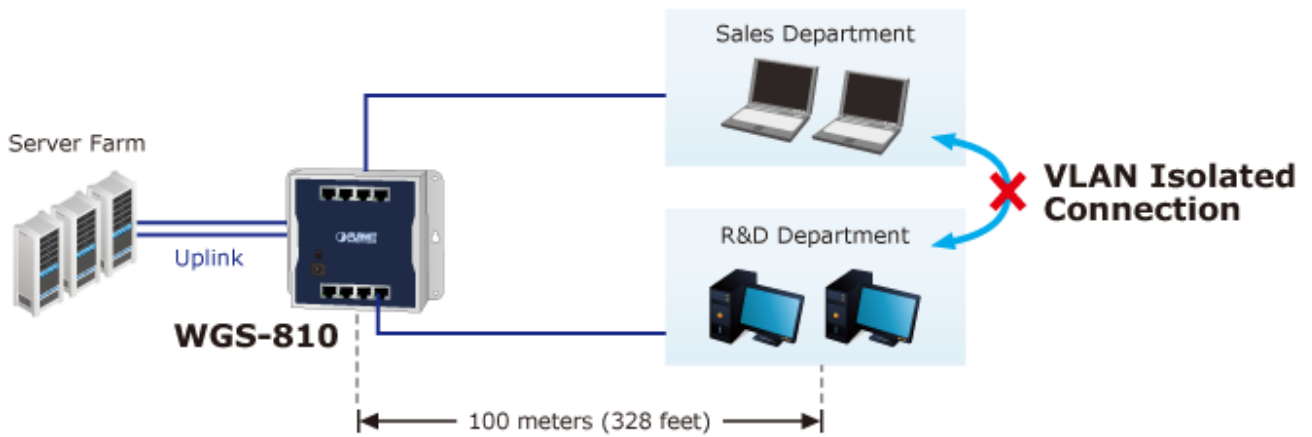

PLANET WGS-810

Cena celkem:	2 365 Kč
	(bez DPH: 1 955 Kč)
Běžná cena:	2 602 Kč
Ušetříte:	237 Kč
Kód zboží:	NETPLA2301
Part No.:	WGS-810
Záruka:	38 měs.
Stav:	Nové zboží

Popis

PLANET WGS-810

Gigabitový průmyslový přepínač s **8 x RJ-45 10/100/1000Base-T** porty. Instalace **na zeď** (fixně/magneticky) nebo **na DIN lištu** přímo do rozvaděčů. Kovové provedení **IP30**, konstrukce je odolná vůči pádu a vibracím. **DIP přepínač** (standard/VLAN/extend mód), ESD ochrana do 4 kV, bez ventilátorů, napájení 12 V DC.

Napájení: zdroj 12 V DC

Ochrana: ESD do 4 kV

Provozní teplota: -20 až +60 °C

Rozměry: 148 x 134 x 25 mm

Hmotnost: 446 g

Průmyslové vlastnosti:

zařízení je odolné proti pádu (IEC-60068-2-32) z výšky 75 cm na všechny dopadové části

zařízení je odolné proti vibracím (IEC-60068-2-6)

zařízení je odolné proti přetížení krátkodobému zrychlení 50g, dlouhodobému 4g, (IEC-60068-2-27)

Standard Mode

WGS-810

PC

100 meters (328 feet)

1000BASE-T UTP

VLAN Mode with VLAN Isolation

1000BASE-T UTP

Extend Mode with Distance Extension & VLAN Isolation

1000BASE-T UTP

Mobile Network

Internet

Office

— 1000BASE-T UTP
— Power Line (DC)