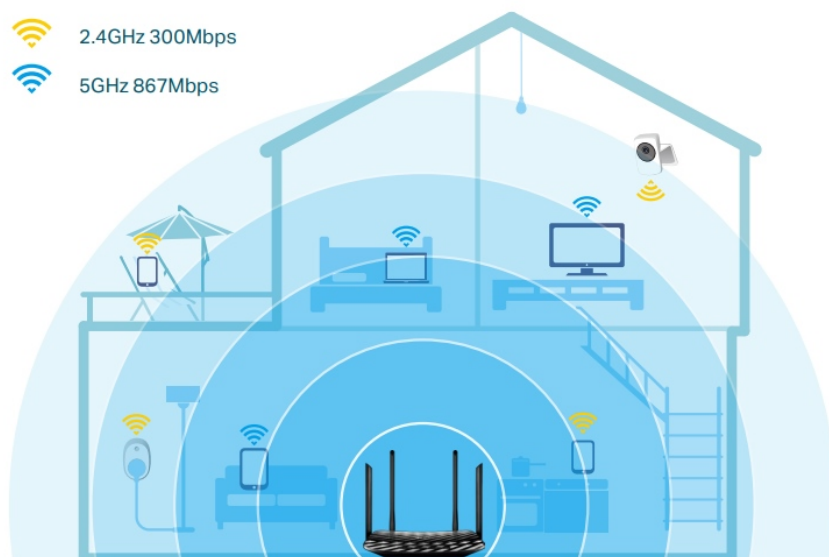

Dvoupásmový bezdrátový Wi-Fi router pracující na frekvencích **2,4 a 5 GHz** standardu **802.11a/b/g/n/ac**. Čtyři externí a jedna interní anténa poskytují stabilní bezdrátové připojení a optimální pokrytí. V pásmu 2,4 GHz dosahuje přenosových rychlostí **až 300 Mbit/s** a v pásmu 5 GHz **až 867 Mbit/s**. Na zadní straně disponuje **čtyřmi RJ-45 gigabit LAN** porty, **jedním RJ-45 gigabit WAN** portem a USB konektorem.

- Podporuje standard 802.11ac
- Současná připojení 2,4 GHz 300 Mb/s a 5 GHz 867 Mb/s dávají dohromady rychlost 1200 Mb/s celkové dostupné šířky pásma
- 4 externí antény a jedna interní anténa poskytují stabilní bezdrátová připojení a optimální pokrytí
- Snadná správa sítě na dosah ruky s aplikací TP-Link Tether
- MU-MIMO dosahuje dvojnásobnou efektivitu komunikace s až 2 zařízeními současně
- Beamforming technologie poskytuje širší bezdrátové pokrytí
- Podporuje režim přístupového bodu k vytvoření nového přístupového bodu Wi-Fi