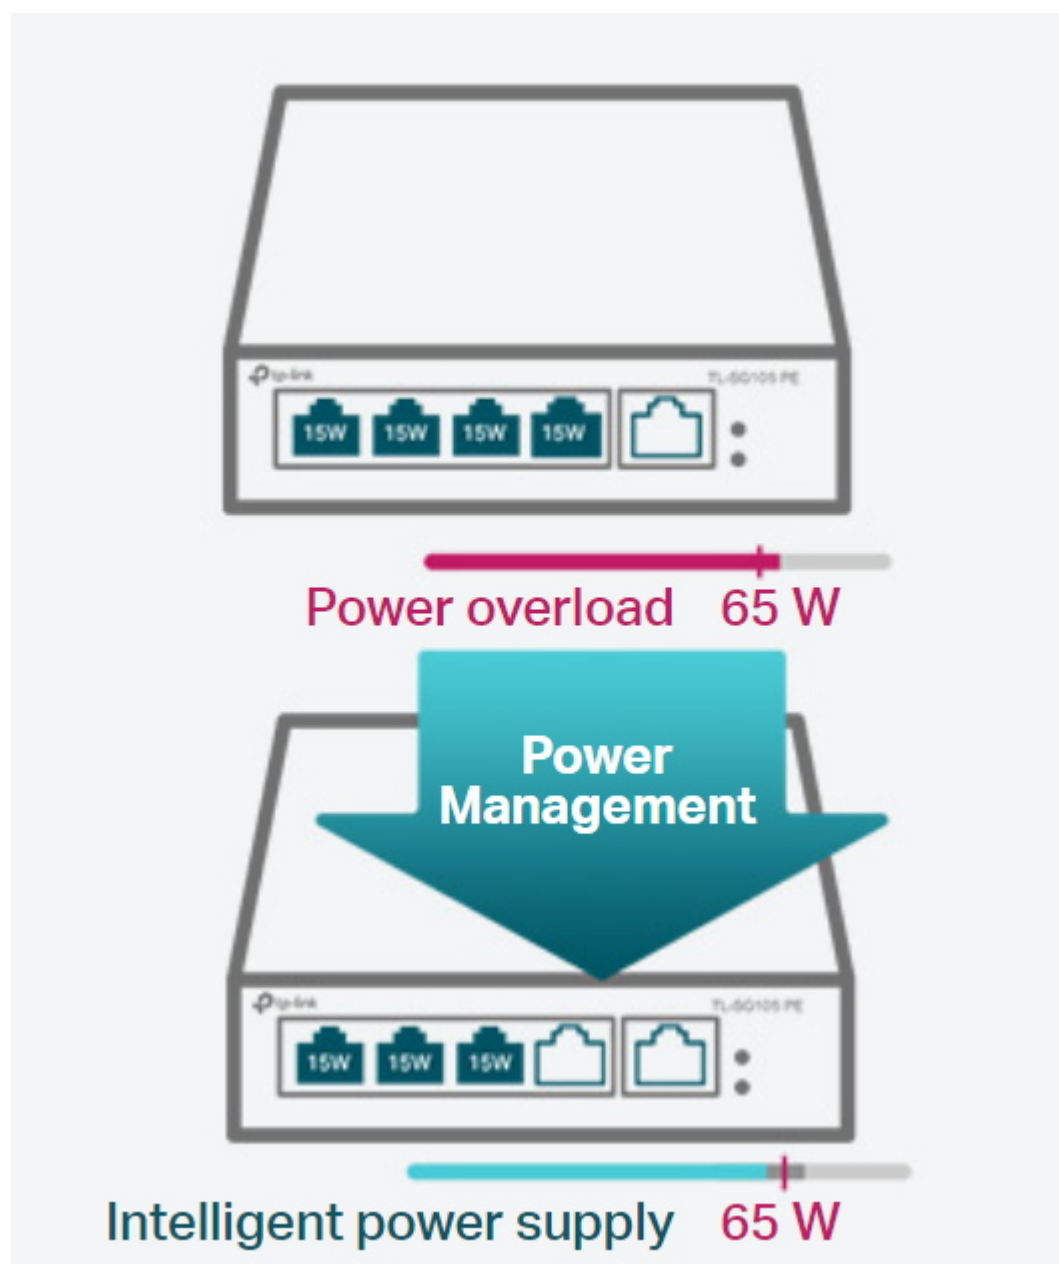

- PoE+ napájení (802.3af/at) s příkonem až 30 W na port
- Celkový napájecí výkon až 65 W
- Podpora PoE Auto Recovery
- Správa přes web management nebo Easy Smart Configuration Utility
- Inteligentní správa napájení
- Ideální pro menší kamerové (dohledové) systémy
- Podpora IGMP Snooping, QoS a VLAN
- Kovové fanless provedení a možná montáž na stěnu

### ZÁKLADNÍ SPECIFIKACE

**Počet portů:** 5 x GbE RJ-45

**PoE:** ano, až 30 W/port, celkový výkon 65 W

**Kapacita switche:** 10 Gbps

**Rychlost směrování:** 7,44 Mpps

Rozměry: 99,8 x 98 x 25 mm

---

---