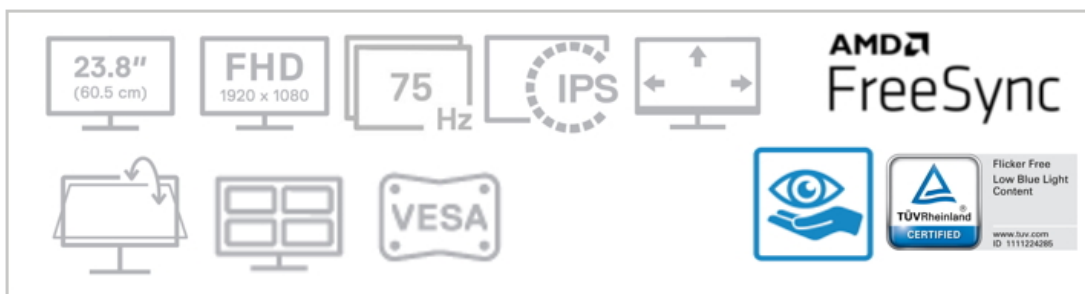

Na tento produkt je poskytována záruka 3 roky on-site next business day.

Oprava v rámci tohoto záručního servisu probíhá kdekoliv po celé ČR následující pracovní den.

Nemusí to být ani v sídle firmy – můžete být na dovolené, na služební cestě, nezáleží na tom.

Stačí zavolat na tel. číslo 225 308 649, popř. mobil 778 440 533, nahlásit výrobní číslo a závadu a DELL již vše zařídí.

ZÁKLADNÍ SPECIFIKACE