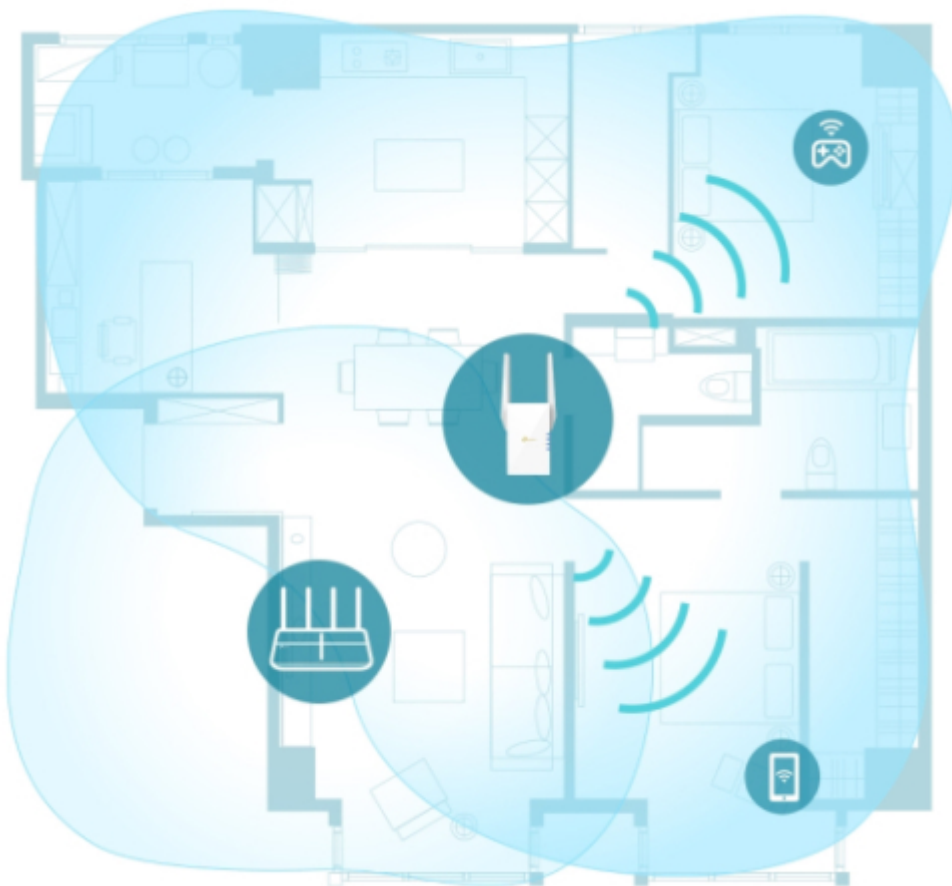

Gigabitový ethernetový port umožňuje připojit zařízení připojovaná pomocí kabelu, jako například herní konzoli nebo chytrý televizor, a vytvořit tak rychlé a spolehlivé kabelové připojení.

ZÁKLADNÍ SPECIFIKACE