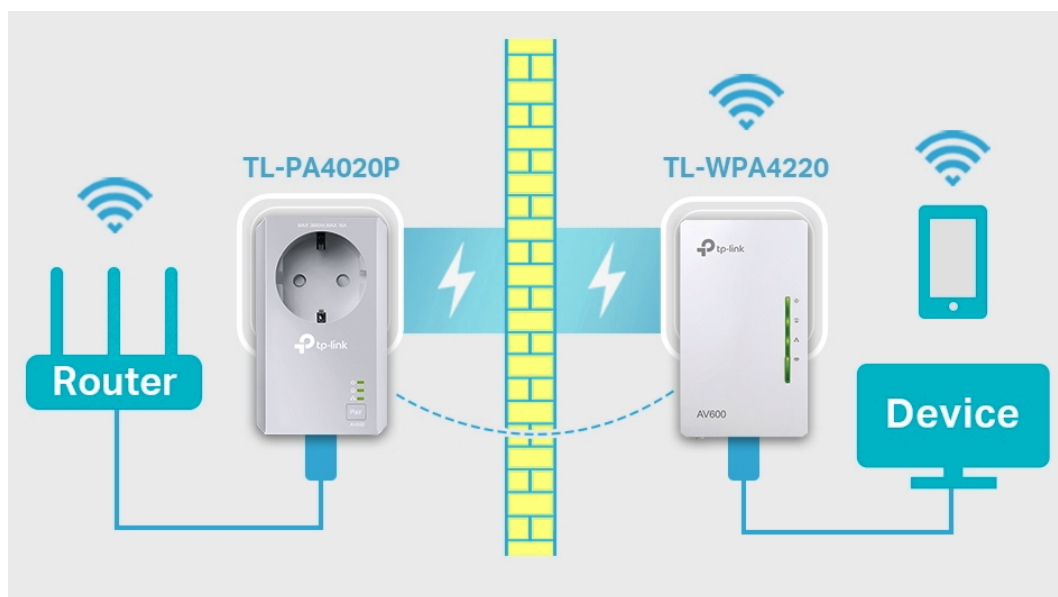

Popis

TP-Link TL-WPA4226 Kit

Sada powerline adaptérů s **Wi-Fi** připojením a pokročilou technologií **HomePlug AV2** poskytuje uživatelům vysokorychlostní přenos dat rychlostí **až 600 Mb/s** po elektrickém vedení (dosah 300 m), nebo **až 300 Mb/s** přes Wi-Fi připojení. Streamujte v HD, hrajte online a stahujte velké soubory bez přerušení.

- **HomePlug AV2 standard** - vysokorychlostní přenos dat rychlostí až 600 Mb/s
- **Wi-Fi** - integrovaný přístupový bod standardu 802.11b/g/n (pouze v sekundární jednotce)
- **Plug and Play** - umožňuje jednoduché a rychlé nastavení během pár minut

ZÁKLADNÍ SPECIFIKACE

Typ zásuvky: EU

Rychlost přenosu dat: až 600 Mb/s

Standardy a protokoly: HomePlug AV2, HomePlug AV, IEEE 1901, IEEE 802.3, IEEE 802.3u, IEEE 802.3ab, IEEE 802.11b/g/n

Rozhraní: 2 x 10/100 Mbps RJ-45

Zabezpečení: WPA-PSK, WPA2-PSK, WEP, 128-bitové AES šifrování

Dosah: až 300 m

Rozměry:

TL-WPA4220: 94 x 54 x 40 mm

TL-PA4020P: 95 x 58 x 42 mm

Barva: bílá - šedá