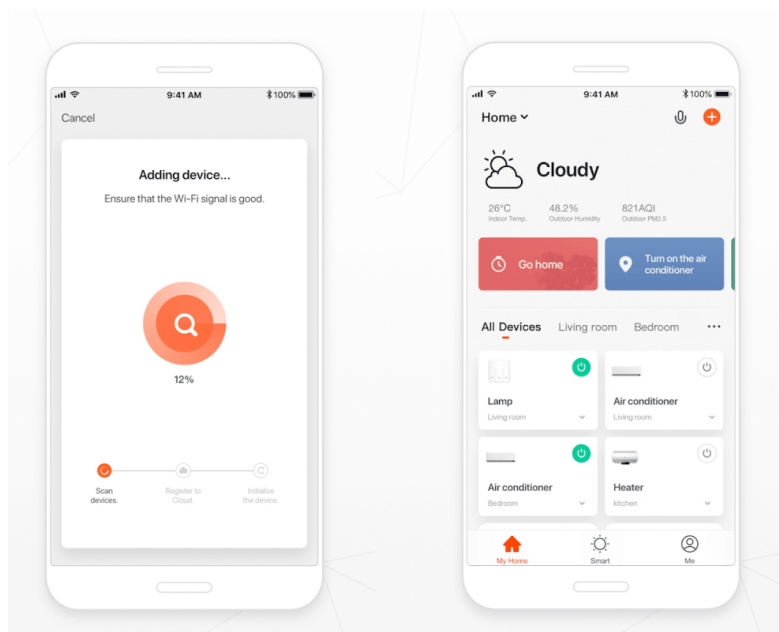

## Popis

### IMMAX NEO CANTO 12 W

LED stropní svítidlo pro chytrou domácnost v minimalistickém designu. Svítidlo lze propojit s chytrou bránou **IMMAX NEO** a ovládat tak celou síť domácích světelných zdrojů skrze dálkový ovladač či aplikaci v mobilním telefonu. Dálkový ovladač **Zigbee 3.0** je součástí balení.