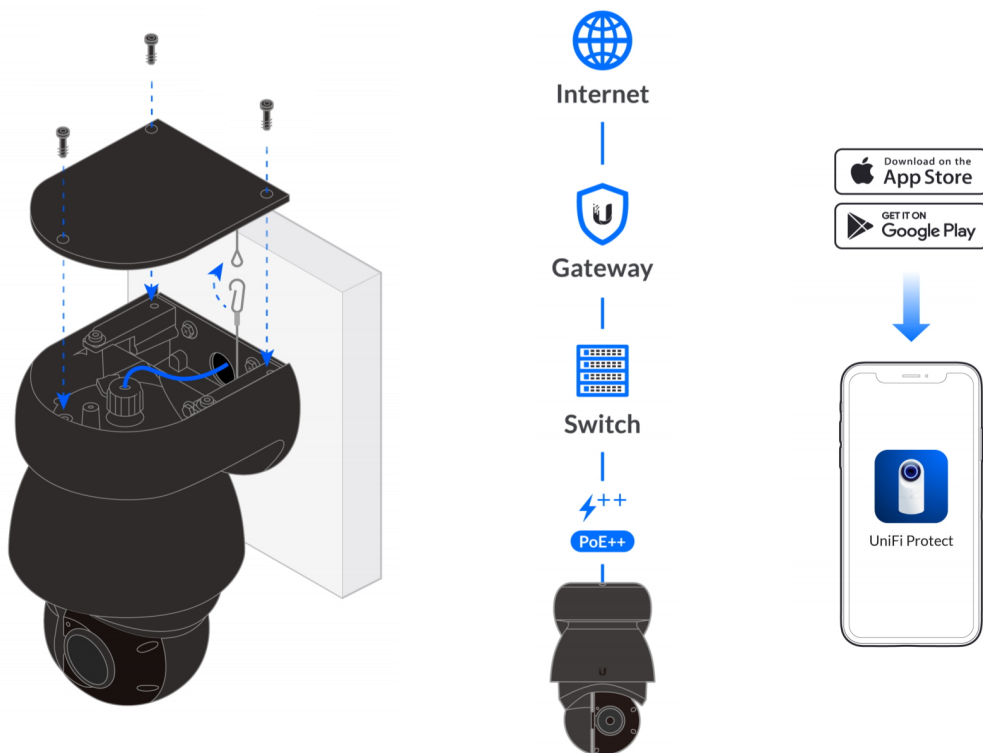

### Ubiquiti UniFi Protect G4 PTZ

Kamera **UniFi Protect G4 PTZ** poskytuje čistý a ostrý obraz ve **4K rozlišení (3840 x 2160) při 24 fps** s možností nočního vidění (do 100 m). Ideální pro zabezpečení průmyslových objektů, parkovišť, nákupních center, letišť, nádraží nebo jiných dopravních uzlů.

Kamera podporuje aktivní **PoE++ napájení dle standardu 802.3bt** s příkonem do 42,9 W. Balení neobsahuje PoE injektor.

- Sony 4K (8 Mpx) 1/1,8" CMOS senzor
- 22x optický zoom
- Úhel záběru 3-64° (horizontálně)
- Adaptivní IR přísvit do 100 m
- Videokompresce H.264
- Multiexpoziční HDR
- Krytí IP66
- PoE++ napájení (802.3bt)

Kamera je součástí produktové řady **UniFi Protect**, kde je největší předností centralizovaná správa všech zařízení v jediném softwaru. Software UniFi Protect je předinstalovaný na serveru **UniFi Protect NVR** (IPZUBT1003) pro Full HD záznam až 50 kamer, **UniFi Cloud Key Gen2 Plus** (NAOUBT1019) pro záznam až 15 kamer nebo **UniFi Dream Machine PRO** (NAAUBT1121) pro záznam až 32 kamer. Výhoda serverů je, že spolupracují s aplikacemi pro mobilní zařízení, díky tomu můžete mít váš kamerový systém neustále pod dohledem.\*