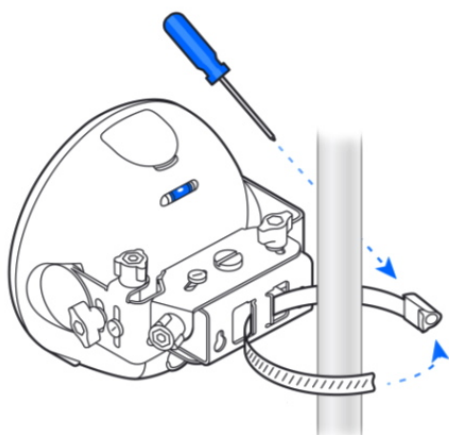

Součástí balení je montážní sada a napájecí PoE adaptér.

ZÁKLADNÍ SPECIFIKACE

Frekvenční pásmo: 60 GHz

Přenosová rychlost: 1 Gbps (1,5+ Gbps propustnost obousměrně)

Porty: 1x GbE RJ-45

Zisk antény: 35 dBi

Podpora PoE: ano, pasivní (24 V)

Výkon rádia (TX): 20 dBm

Rozměry: 155 x 155 x 137 mm

Hmotnost: 1 kg

Barva: bílá

Provoz 60GHz spoje v ČR je možný pouze v souladu s platným všeobecným oprávněním VO-R/12/03.2021-3. Skutečný dosah spoje závisí na místní regulaci v daném státu a lokálních podmínkách.
