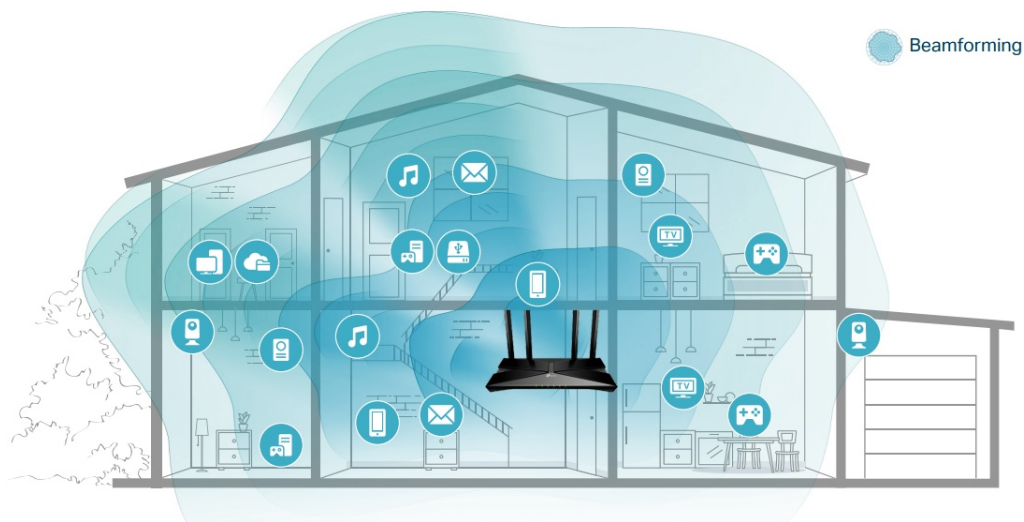

Router pracující v pásmech **2,4 a 5 GHz** s podporou standardů **802.11a/b/g/n/ac/ax**. Archer AX je vybaven nejnovější bezdrátovou technologií **Wi-Fi 6**, která přináší vyšší rychlost, větší kapacitu a snížené přetížení sítě. V pásmu 2,4 GHz dosahuje přenosových rychlostí **až 574 Mbit/s** a v pásmu 5 GHz **až 4804 Mbit/s**. Technologie **Beamforming** a 6 antén s vysokým ziskem se spojí a vytvoří silný a spolehlivý Wi-Fi signál v celé domácnosti, poskytují hladké a stabilní připojení pro každého klienta. Pro snadné nastavení a použití lze využít **mobilní aplikaci Tether** nebo webové rozhraní.

- **Gigabitová Wi-Fi síť pro streamování v rozlišení 8K** - 5400 Mbit/s WiFi síť s podporou 4x4 HT160 pro rychlejší prohlížení webových stránek, streamování a stahování, a to vše současně.
- **Připojte více zařízení** - Router podporuje technologie MU-MIMO a OFDMA, které snižují zahlcení sítě a čtyřnásobně zvyšují průměrnou propustnost.
- **Širší pokrytí** - 6 antén a technologie Beamforming zajišťují rozsáhlé pokrytí.
- **Lepší odvětrávání, méně tepla** - Díky vylepšeným ventilačním otvorům může celý router pracovat na plný výkon.
- **Snadné nastavení** - Pomocí aplikace Tether dokončete aktualizaci vaší sítě během několika minut.

Beamforming

Technologie Beamforming (tvarování paprsků) a 6 antén s vysokým ziskem se spojí a vytvoří silný a spolehlivý Wi-Fi signál v celé domácnosti, poskytují hladké a stabilní připojení pro každého klienta.

Technologie OFDMA

Přidejte další Wi-Fi zařízení bez oslabení výkonu. OFDMA umožňuje používat jedno pásmo více zařízeními současně, takže vaše Wi-Fi může podporovat více zařízení ve srovnání se stejnou rychlostí u routeru s Wi-Fi 5.