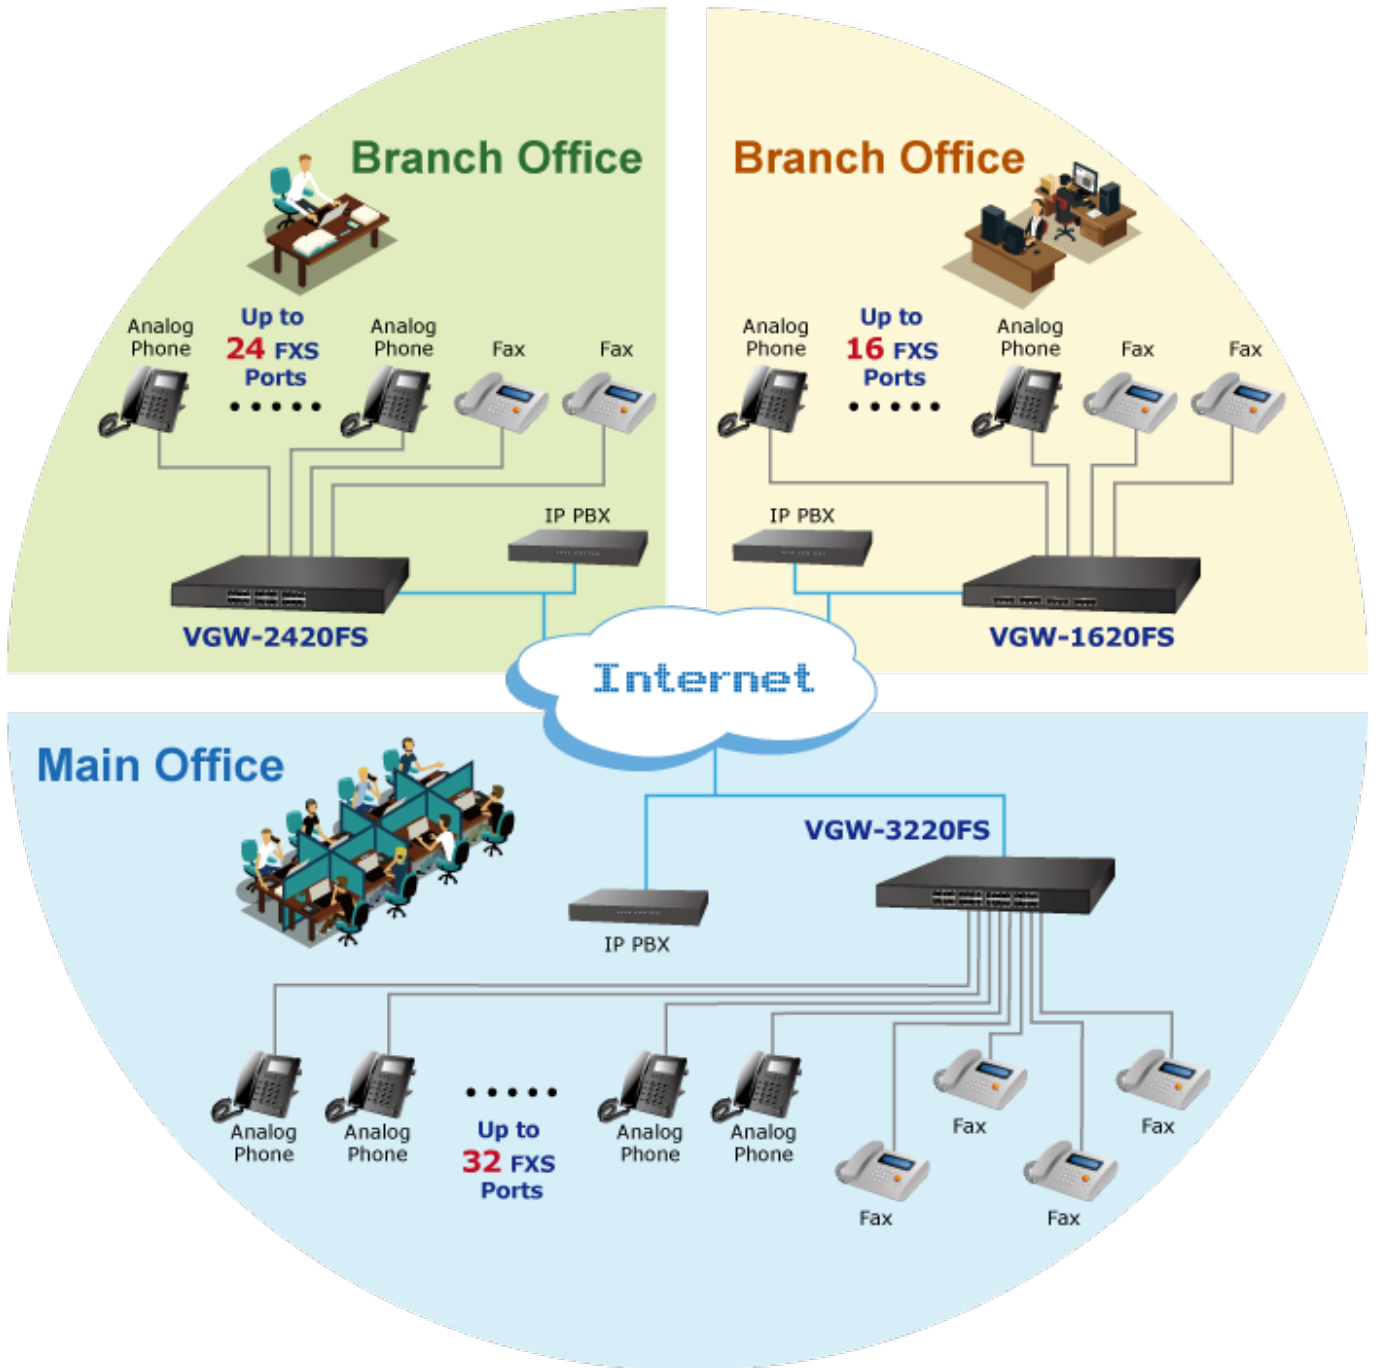

— Telephone wire
= 100BASE-TX UTP