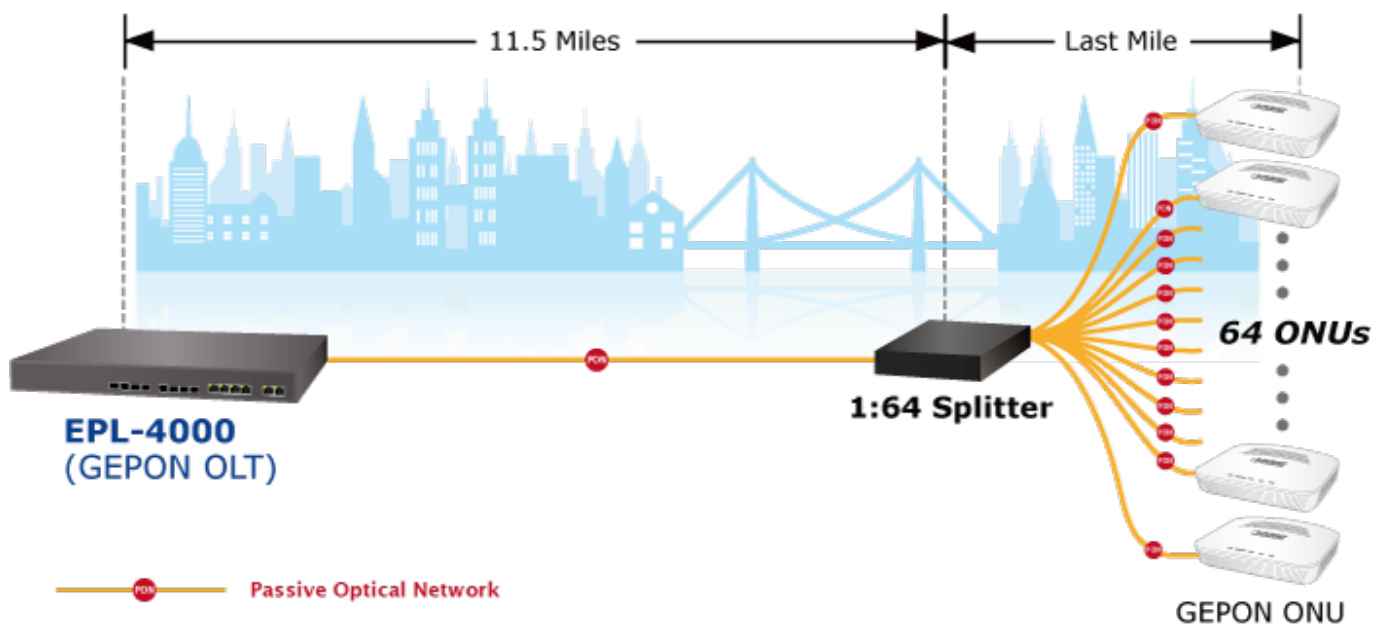

PLANET EPL-4000

Cena celkem:	25 024 Kč (bez DPH: 20 681 Kč)
Běžná cena:	27 526 Kč
Ušetříte:	2 502 Kč
Kód zboží:	NETPLA2349
Part No.:	EPL-4000
Záruka:	26 měs.
Stav:	Nové zboží

Popis**PLANET EPL-4000**

GEPON OLT (Optical Line Terminal) **centrální jednotka pro výstavbu GEPON sítě**. Zařízení poskytuje vysoce efektivní řešení, pohodlnou správu, vysokou šířku pásma (1,25 Gbps pro upstream i downstream), pokrytí na velké vzdálenosti (až 20 km mezi uzly) a flexibilitu. Jedná se o spolehlivou a nákladově efektivní přístupovou technologii pro aplikace služeb "triple-play".

4x GEPON port (1,25 Gbps v každém směru, Optical Split Ratio 1:64, dosah až 20 km, TX: 1490 nm, RX: 1310 nm, SC/PC, 9/125 μm, SM), **4x 1/10G Base-X SFP+**, **4x 100/1000Base-T RJ-45**, 2x RJ-45 (management + konzole), podpora VLAN, Link Aggregation, Spanning Tree Protocol, IGMP Snooping, ACL, QoS, dynamického přidělování šířky pásma (DBA), L3 a EMS Utility.

ZÁKLADNÍ SPECIFIKACE

Porty: 4x GEAPON, 4x 1/10G Base-X SFP+, 4x 100/1000 Base-T RJ-45, 2x RJ-45 (management + konzole)

Napájení: interní zdroj, AC 100-240 V, příkon do 30 W

Provozní teplota: -10 až +55 °C

Rozměry: 442 x 200 x 43 mm

Hmotnost: 2,82 kg

Point to Multi-Point Application

Fiber To The Home (FTTH) Application

IP Surveillance System Application for Campus