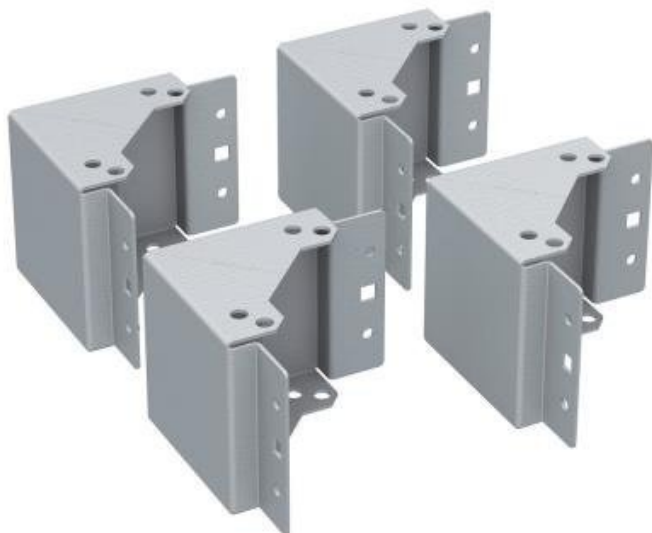

SOLARIX POD-SR-1-G

Cena celkem:	541 Kč (bez DPH: 447 Kč)
Běžná cena:	595 Kč
Ušetříte:	54 Kč
Kód zboží:	NOSSOL1004
Part No.:	86064400
Stav:	Nové zboží

Popis

Solarix POD-SR-1-G

Univerzální sada rohů podstavců výšky 100 mm vč. montážní sady RAL7035

Modulární podstavce jsou určeny pro montáž **pod stojanové rozvaděče řady LC-50, LC-30 Solarix.**

Jejich základ tvoří vždy symetrické rohové díly a boční panely, které lze použít na šířku i hloubku. Z variability montáže vyplývají nové možnosti použití. Je zde možné například bočně nasadit díly s ventilačními otvory nebo s kartáčovou lištou. Rohové díly mohou být připevněny k podlaze v místnosti.

Panely podstavce s mřížkou jsou doplněny vyměnitelnou filtrační tkaninou, která umožňuje proudit dostatečnému množství filtrovaného vzduchu do rozvaděče.

Podstavce se dodávají po dílech a v rozloženém stavu!

Jednoduchý podstavec se skládá z následujících dílů objednávaných samostatně:

Výška soklu 100 mm:

- 1x univerzální sada rohů výška 100 mm
- 4x panel podstavce (každý může být plný, s otvorem, perforovaný nebo s kartáčovou lištou)

Výška soklu 200 mm:

- 1x univerzální sada rohů výška 200 mm
- 8x panel podstavce (každý může být plný, s otvorem, perforovaný nebo s kartáčovou lištou)

Rohové díly:

- jsou dodávány ve dvou výškách 100 a 200 mm

Boční panely podstavce:

- k dispozici jsou čtyři typy bočních panelů podstavce