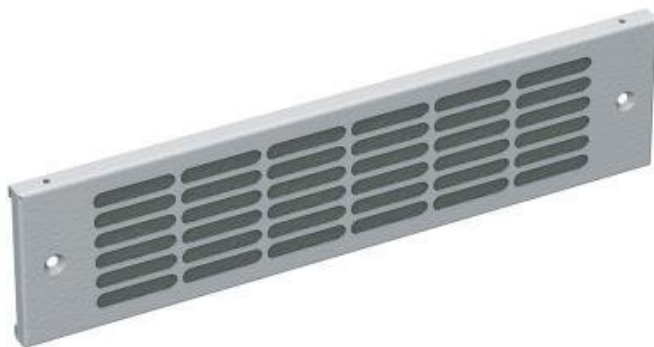

SOLARIX PANEL PODSTAVCE 86064462

Cena celkem:	246 Kč (bez DPH: 204 Kč)
Běžná cena:	271 Kč
Ušetříte:	25 Kč
Kód zboží:	NOSSOL1005
Part No.:	86064462
Stav:	Nové zboží

Popis

Solarix panel podstavce 86064462

Panel podstavce s mřížkou pro montáž do modulárních podstavců pod stojanové rozvaděče řady **LC-50, LC-30** Solarix. Je doplněn vyměnitelnou **filtrační tkaninou**, která umožňuje proudit dostatečnému množství filtrovaného vzduchu do rozvaděče.

ZÁKLADNÍ SPECIFIKACE

Šířka: 600 mm

Výška: 100 mm

Barva: šedá

Příklad sestavení: