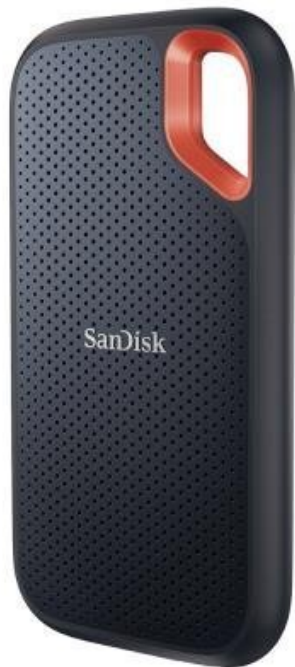

## SANDISK EXTREME PORTABLE V2 1TB

Cena celkem:	<b>3 087 Kč</b>
	<b>(bez DPH: 2 551 Kč)</b>
Běžná cena:	<b>3 396 Kč</b>
Ušetříte:	<b>309 Kč</b>
Kód zboží:	SSDSAN1045
Part No.:	SDSSDE61-1T00-G25
Záruka:	36 měs.
Stav:	Nové zboží

### SanDisk Extreme Portable V2 1 TB

Externí SSD disk s kapacitou **1 TB** a rychlostí čtení **až 1050 MB/s** je ideálním vysokorychlostním úložištěm pro snímky, videa a zvukové soubory s vysokým rozlišením. Disk je odolný vůči nárazům, vibracím a díky krytí **IP55** také proti prachu či rozlité vody. Disk je možné zabezpečit **heslem s 256bitovým AES šifrováním**. Připojení je realizováno skrze rozhraní **USB 3.2 Gen2 typu C**.