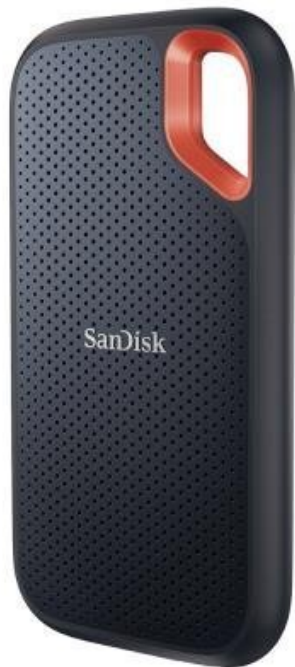

## SANDISK EXTREME PORTABLE V2 2TB

Cena celkem:	<b>8 999 Kč</b> <b>(bez DPH: 7 437 Kč)</b>
Běžná cena:	<b>9 899 Kč</b>
Ušetříte:	<b>900 Kč</b>
Kód zboží:	SSDSAN1050
Part No.:	SDSSDE61-2T00-G25
Záruka:	36 měs.
Stav:	Nové zboží

### SanDisk Extreme Portable V2 2 TB

Externí SSD disk s kapacitou **2 TB** a rychlostí čtení **až 1050 MB/s** je ideálním vysokorychlostním úložištěm pro snímky, videa a zvukové soubory s vysokým rozlišením. Disk je odolný vůči nárazům, vibracím a díky krytí **IP55** také proti prachu či rozlité vody. Disk je možné zabezpečit **heslem s 256bitovým AES šifrováním**. Připojení je realizováno skrze rozhraní **USB 3.2 Gen2 typu C**.