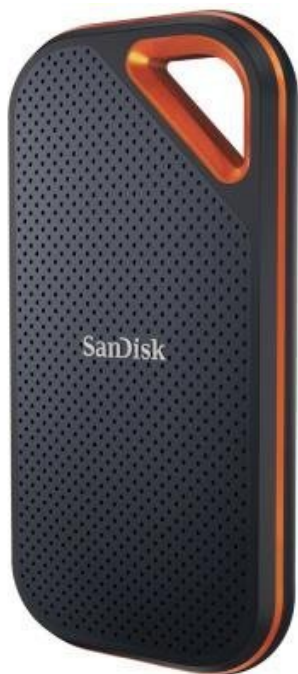

SANDISK EXTREME PRO PORTABLE V2 1TB

Cena celkem:	4 209 Kč (bez DPH: 3 479 Kč)
Běžná cena:	4 630 Kč
Ušetříte:	421 Kč
Kód zboží:	SSDSAN1055
Part No.:	SDSSDE81-1T00-G25
Záruka:	36 měs.
Stav:	Nové zboží

Popis**SanDisk Extreme PRO Portable V2 1 TB**

Externí SSD disk s kapacitou **1 TB** a rychlostí přenosu **až 2000 MB/s** je ideálním vysokorychlostním úložištěm pro snímky, videa a zvukové soubory s vysokým rozlišením. Odolná konstrukce s tělem z kovaného hliníku spolehlivě chrání jádro disku a odvádí teplo. Plášť z pevného silikonu navíc zvyšuje nárazuvzdornost a krytí **IP55** se postará o odolnost vůči vodě a prachu. Disk je možné zabezpečit **heslem s 256bitovým AES šifrováním**. Připojení je realizováno skrze rozhraní **USB 3.2 Gen2x2 typu C**.

Součástí balení je kabel USB-C a adaptér z USB-C na USB-A.

ZÁKLADNÍ SPECIFIKACE

Kapacita: 1 TB

Rozhraní: USB 3.2 Gen2x2 typ C, USB typ A

Rozměry: 110,26 x 57,34 x 10,22 mm

Barva: černá - oranžová