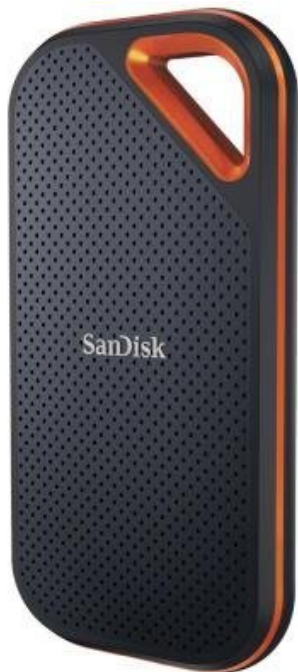

SANDISK EXTREME PRO PORTABLE V2 2TB

Cena celkem:	6 359 Kč
	(bez DPH: 5 256 Kč)
Běžná cena:	6 995 Kč
Ušetříte:	636 Kč
Kód zboží:	SSDSAN1060
Part No.:	SDSSDE81-2T00-G25
Záruka:	36 měs.
Stav:	Nové zboží

Popis**SanDisk Extreme PRO Portable V2 2 TB**

Externí SSD disk s kapacitou **2 TB** a rychlostí přenosu **až 2000 MB/s** je ideálním vysokorychlostním úložištěm pro snímky, videa a zvukové soubory s vysokým rozlišením. Odolná konstrukce s tělem z kovaného hliníku spolehlivě chrání jádro disku a odvádí teplo. Plášť z pevného silikonu navíc zvyšuje nárazuvzdornost a krytí **IP55** se postará o odolnost vůči vodě a prachu. Disk je možné zabezpečit **heslem s 256bitovým AES šifrováním**. Připojení je realizováno skrze rozhraní **USB 3.2 Gen2x2 typu C**.

Součástí balení je kabel USB-C a adaptér z USB-C na USB-A.

ZÁKLADNÍ SPECIFIKACE

Kapacita: 2 TB

Rozhraní: USB 3.2 Gen2x2 typ C, USB typ A

Rozměry: 110,26 x 57,34 x 10,22 mm

Barva: černá - oranžová