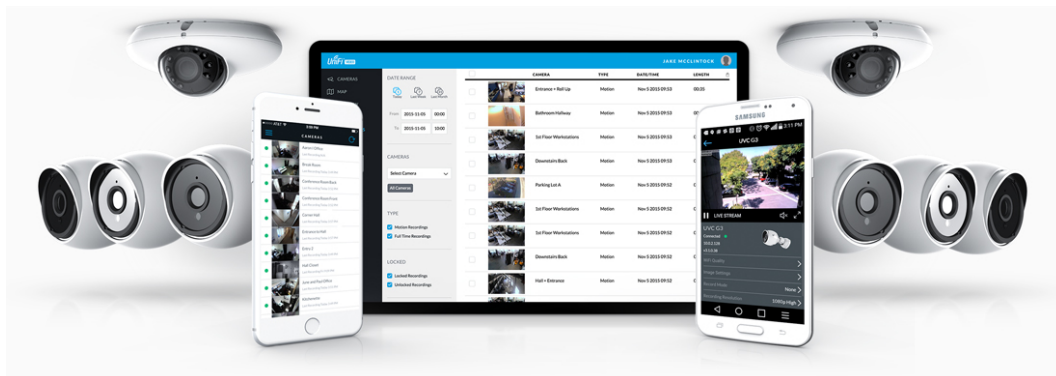

Popis**Ubiquiti UniFi Protect G4 BULLET**

Kamera UniFi Protect G4 BULLET poskytuje čistý a ostrý obraz ve **4 Mpx rozlišení (2688 x 1520) při 24 fps** s možností nočního vidění. Ideální pro zabezpečení kanceláře, obchodu, hotelu nebo průmyslového objektu.

Kamera je součástí produktové řady **UniFi Protect**, kde je největší předností centralizovaná správa všech zařízení v jediném softwaru. Software UniFi Protect je předinstalovaný na serveru **UniFi Protect NVR** (IPZUBT1003) pro Full HD záznam až 50 kamer, **UniFi Cloud Key Gen2 Plus** (NAOUBT1019) pro záznam až 15 kamer, nebo **UniFi Dream Machine PRO** (NAAUBT1121) pro záznam až 32 kamer.

Výhoda serverů je, že spolupracují s aplikacemi pro mobilní zařízení, díky tomu můžete mít váš kamerový systém neustále pod dohledem.*

Kamera obsahuje **integrováný mikrofón** pro záznam zvuku. Praktický kloubový držák kamery umožňuje natočení ve 3 osách a přesné zaměření do monitorované oblasti.

Kamera podporuje aktivní **PoE napájení dle standardu 802.3af** s příkonem do 4 W.
Balení neobsahuje PoE injektor.

[Aplikace UniFi Protect pro mobilní zařízení s Androidem](#)

[Aplikace UniFi Protect pro mobilní zařízení s iOS](#)