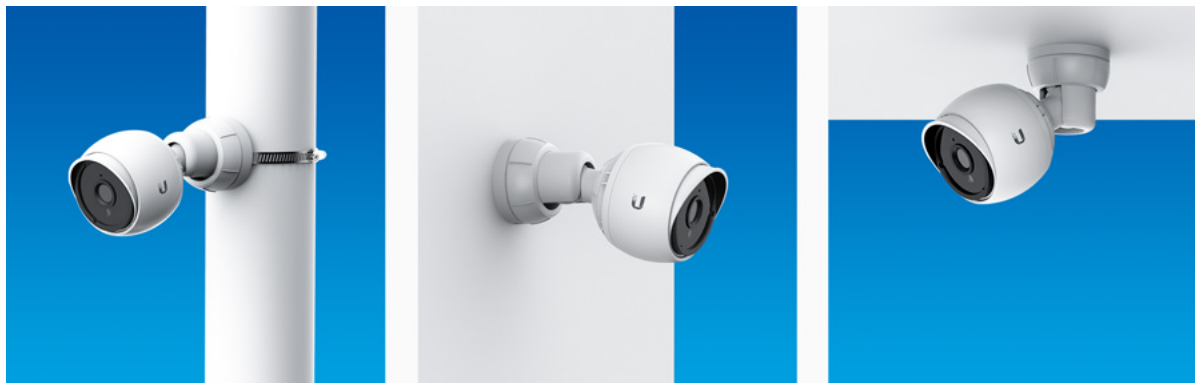

Popis**Ubiquiti UniFi Protect G4 BULLET**

Kamera UniFi Protect G4 BULLET poskytuje čistý a ostrý obraz ve **4 Mpx rozlišení (2688 x 1520) při 24 fps** s možností nočního vidění. Ideální pro zabezpečení kanceláře, obchodu, hotelu nebo průmyslového objektu.

Kamera je součástí produktové řady **UniFi Protect**, kde je největší předností centralizovaná správa všech zařízení v jediném softwaru. Software UniFi Protect je předinstalovaný na serveru **UniFi Protect NVR** (IPZUBT1003) pro Full HD záznam až 50 kamer, **UniFi Cloud Key Gen2 Plus** (NAOUBT1019) pro záznam až 15 kamer, nebo **UniFi Dream Machine PRO** (NAAUBT1121) pro záznam až 32 kamer.

Výhoda serverů je, že spolupracují s aplikacemi pro mobilní zařízení, díky tomu můžete mít váš kamerový systém neustále pod dohledem.*

Kamera obsahuje **integrováný mikrofón** pro záznam zvuku. Praktický kloubový držák kamery umožňuje natočení ve 3 osách a přesné zaměření do monitorované oblasti.