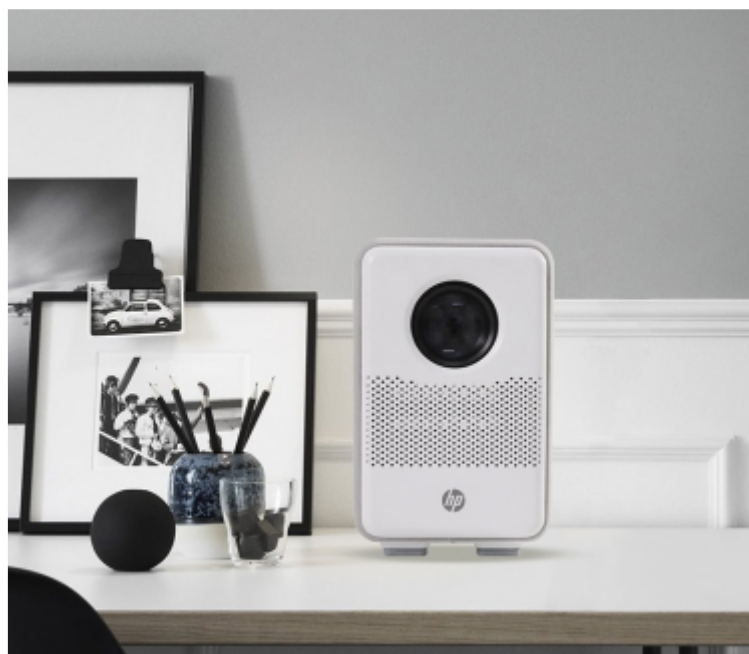

Popis

HP CC200

Full HD projektor HP CC200 vám zprostředkuje optimální požitek ze sledování v pohodlí domova. Kromě ostrého rozlišení disponuje tento model také svítivostí 100 ANSI lumenů a díky **kompaktním rozměrům** se snadno vměstná do jakéhokoli prostoru, na stůl apod. Po designové stránce je mimořádně elegantní, takže jednoduše vpluje do každého moderního interiéru.

Navíc jej díky jeho velikosti přemístíte na požadované místo a promítat můžete na **plochu o velikosti až 80 palců** na **vzdálenost pouhých 2.1 metrů**. Zážitky při sledování obsahu na velkoplošné obrazovce si dopřejete i v malých bytech a prostorech. Součástí je dálkové ovládání, takže ideální obraz je otázkou několika stisknutí tlačítka. Samozřejmostí je přítomnost stereo reproduktorů pro plnohodnotné ozvučení, pro připojení médií jsou k dispozici **2 USB porty**.

Připojit můžete streamovací zařízení typu **Chromecast** či **Firestick** a sledovat oblíbené filmy a seriály **bezdrátově**. Přes rozhraní **HDMI** lze připojit také smartphone, tablet, notebook a rychle se dostat k oblíbenému obsahu. **Nová generace LED optiky** zajišťuje dlouhou životnost a provoz až 20 000 hodin.

Kompaktní projektor s **Full HD** rozlišením 1920 × 1080 obrazových bodů. Disponuje svítivostí **100 ANSI lumenů**. Základní ozvučení zajišťují **stereo reproduktory** s celkovým výkonem 6 W. Pro přehrávání médií jsou přítomny **dva USB porty**.