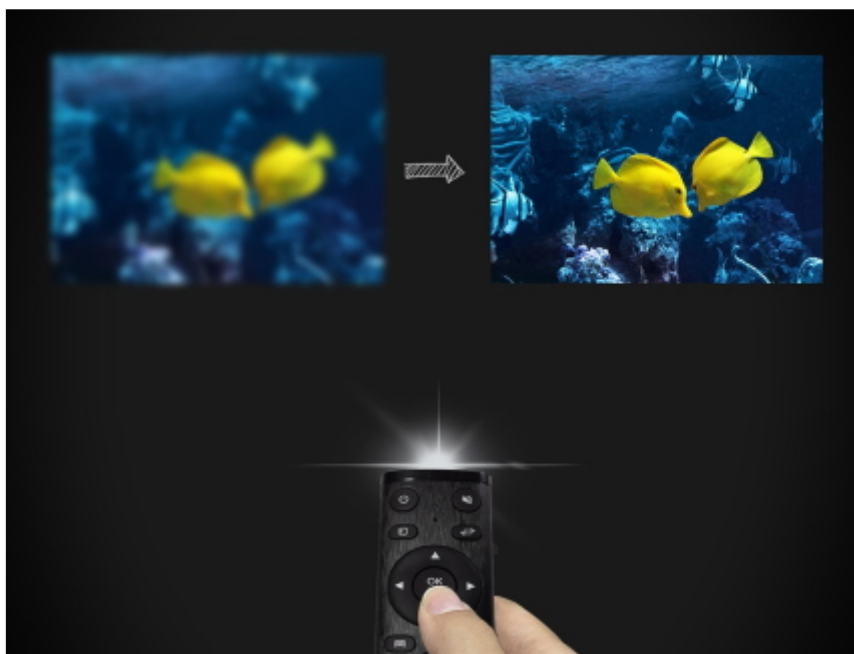

Popis

HP CC200

Full HD projektor HP CC200 vám zprostředkuje optimální požitek ze sledování v pohodlí domova. Kromě ostrého rozlišení disponuje tento model také svítivostí 100 ANSI lumenů a díky **kompaktním rozměrům** se snadno vměstná do jakéhokoli prostoru, na stůl apod. Po designové stránce je mimořádně elegantní, takže jednoduše vpluje do každého moderního interiéru.

Navíc jej díky jeho velikosti přemístíte na požadované místo a promítat můžete na **plochu o velikosti až 80 palců** na **vzdálenost pouhých 2.1 metrů**. Zážitky při sledování obsahu na velkoplošné obrazovce si dopřejete i v malých bytech a prostorech. Součástí je dálkové ovládání, takže ideální obraz je otázkou několika stisknutí tlačítka. Samozřejmostí je přítomnost stereo reproduktorů pro plnohodnotné ozvučení, pro připojení médií jsou k dispozici **2 USB porty**.

Připojit můžete streamovací zařízení typu **Chromecast** či **Firestick** a sledovat oblíbené filmy a seriály **bezdrátově**. Přes rozhraní **HDMI** lze připojit také smartphone, tablet, notebook a rychle se dostat k oblíbenému obsahu. **Nová generace LED optiky** zajišťuje dlouhou životnost a provoz až 20 000 hodin.

Kompaktní projektor s **Full HD** rozlišením 1920 × 1080 obrazových bodů. Disponuje svítivostí **100 ANSI lumenů**. Základní ozvučení zajišťují **stereo reproduktory** s celkovým výkonem 6 W. Pro přehrávání médií jsou přítomny **dva USB porty**.