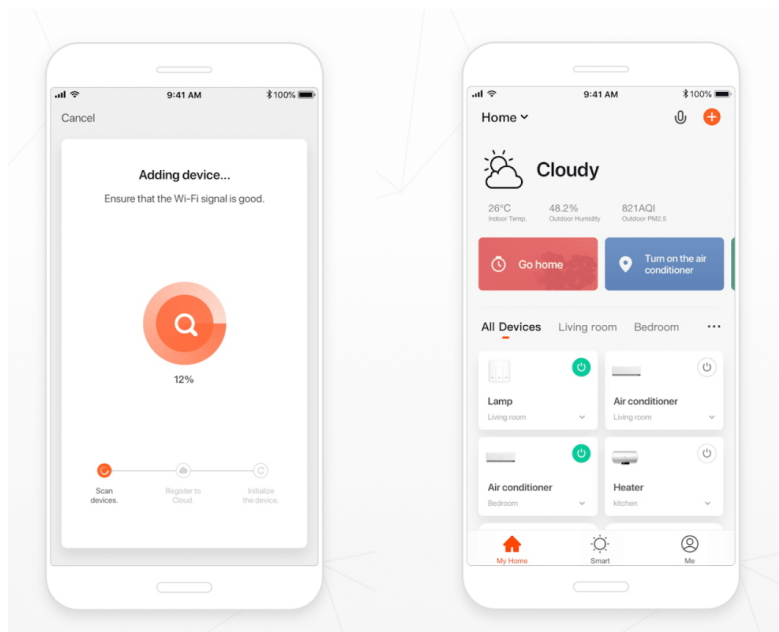

Popis

IMMAX NEO CANTO 12 W 2 ks + dálkový ovladač

LED stropní svítidlo pro chytrou domácnost v minimalistickém designu. Svítidlo lze propojit s chytrou bránou **IMMAX NEO** a ovládat tak celou síť domácích světelných zdrojů skrze dálkový ovladač či aplikaci v mobilním telefonu. Balení obsahuje **dvě svítidla** a dálkový ovladač **Zigbee 3.0**.