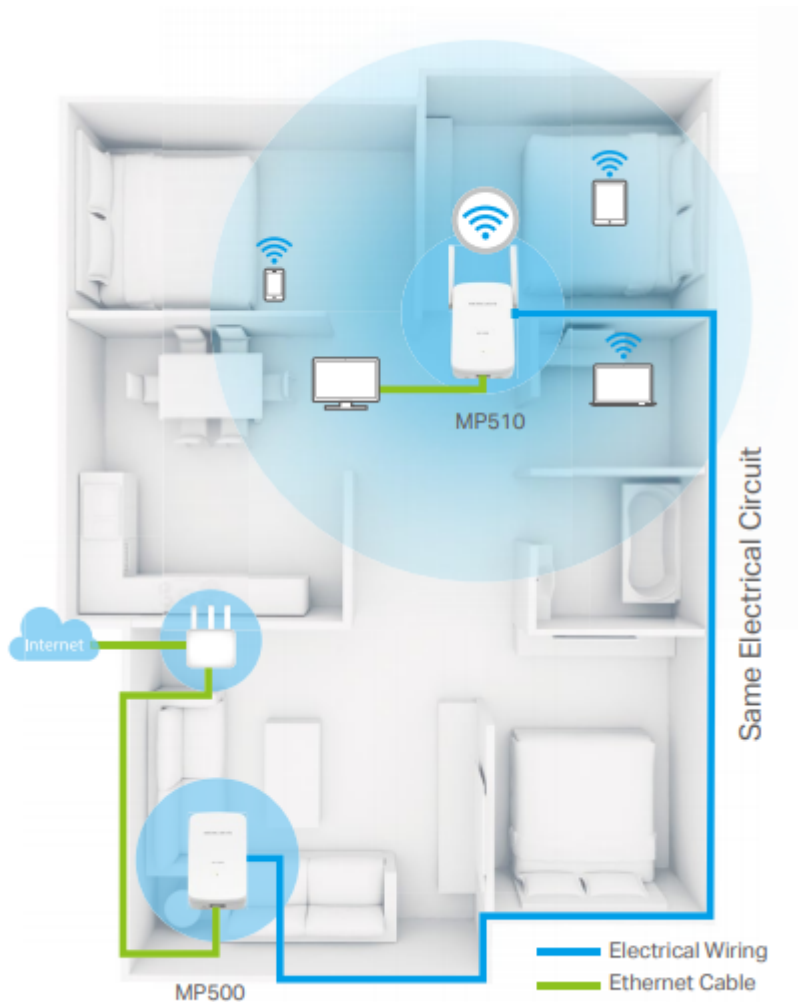

### Mercusys MP510 KIT

Sada powerline adaptérů s pokročilou technologií **HomePlug AV2** poskytuje uživatelům vysokorychlostní přenos dat rychlostí **až 1000 Mb/s** po elektrickém vedení. To vše s dosahem **až 300 metrů**. Streamujte v HD, hrajte online a stahujte velké soubory bez přerušení.

Každá powerline jednotka je vybavena **gigabitovým ethernetovým portem** a umožňuje tak uživatelům v místnosti připojit zařízení náročné na šířku pásma.

- **HomePlug AV2 standard** - vysokorychlostní přenos dat rychlostí až 1000 Mb/s
- **Gigabitový port** - poskytuje zabezpečené kabelové připojení pro váš počítač, chytrou televizi nebo herní konzoli
- **Plug and Play** - umožňuje jednoduché a rychlé nastavení během pár minut
- **Snadné rozšíření** - rozšiřte pokrytí pouhým přidáním dalších powerline adaptérů