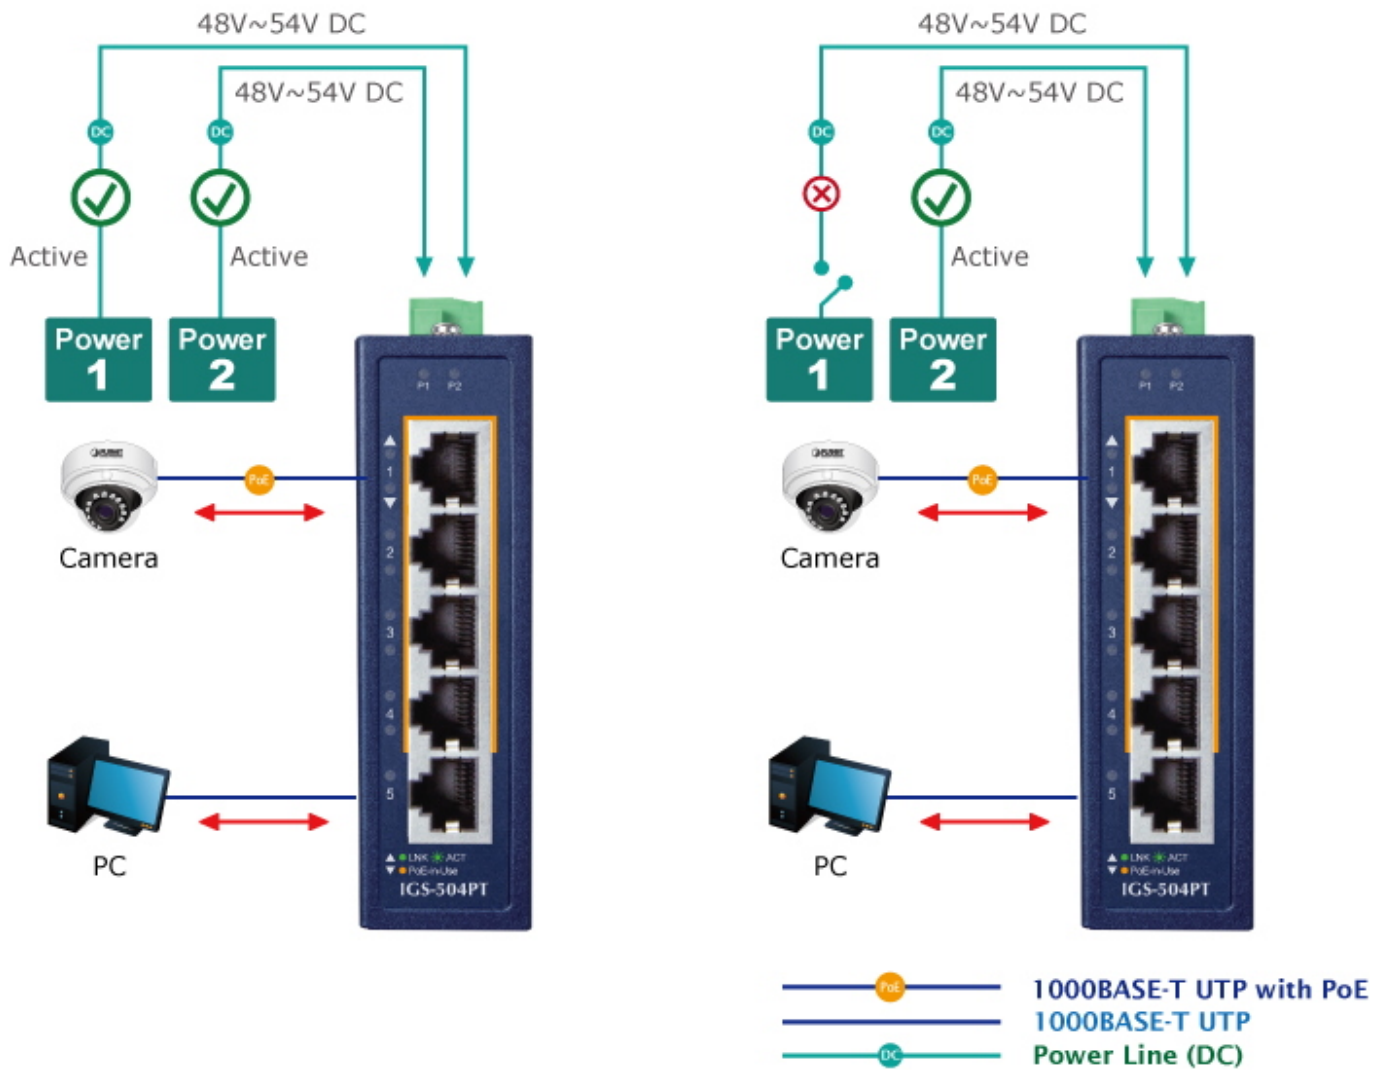

PLANET IGS-504PT

Cena celkem:	6 305 Kč (bez DPH: 5 211 Kč)
Běžná cena:	6 936 Kč
Ušetříte:	631 Kč
Kód zboží:	NETPLA2370
Part No.:	IGS-504PT
Záruka:	60 měs.
Stav:	Nové zboží

Popis

PLANET IGS-504PT

Průmyslový mini switch nabízející **5x RJ-45 10/100/1000 Base-T** port, z toho čtyři porty s podporou **PoE+ (802.3af/at)** napájení až **30 W** na port a celkový napájecí PoE výkon **120 W**.

Díky svému kovovému pouzdrvu s krytím dle certifikace **IP30** odolává vysokým teplotám **od -40 do +75 °C**, a i díky tomu je vhodný do náročných provozů. Přepínací kapacita switche je **10 Gbps** a propustnost činí **7,4 Mpps**.

Provedení: DIN lišta, na zeď

Napájení: DC 48-54 V (max. 3 A) redundantní, s funkcí ochrany proti přepólování (zdroj není součástí balení)

Ochrana: ESD do 6kV DC

Provozní teplota: -40 až +75 °C

Rozměry: 104 x 70 x 30 mm

elektrická bezpečnost dle CE EN-60950

Non-stop Ethernet Server Dual Power Input with Auto Failover

Compact Industrial 5-Port Switch

Port 1~Port 4 PoE IP Cameras

Port 5 Uplink Port

-  1000BASE-T UTP with PoE
-  1000BASE-T UTP
-  Power Line