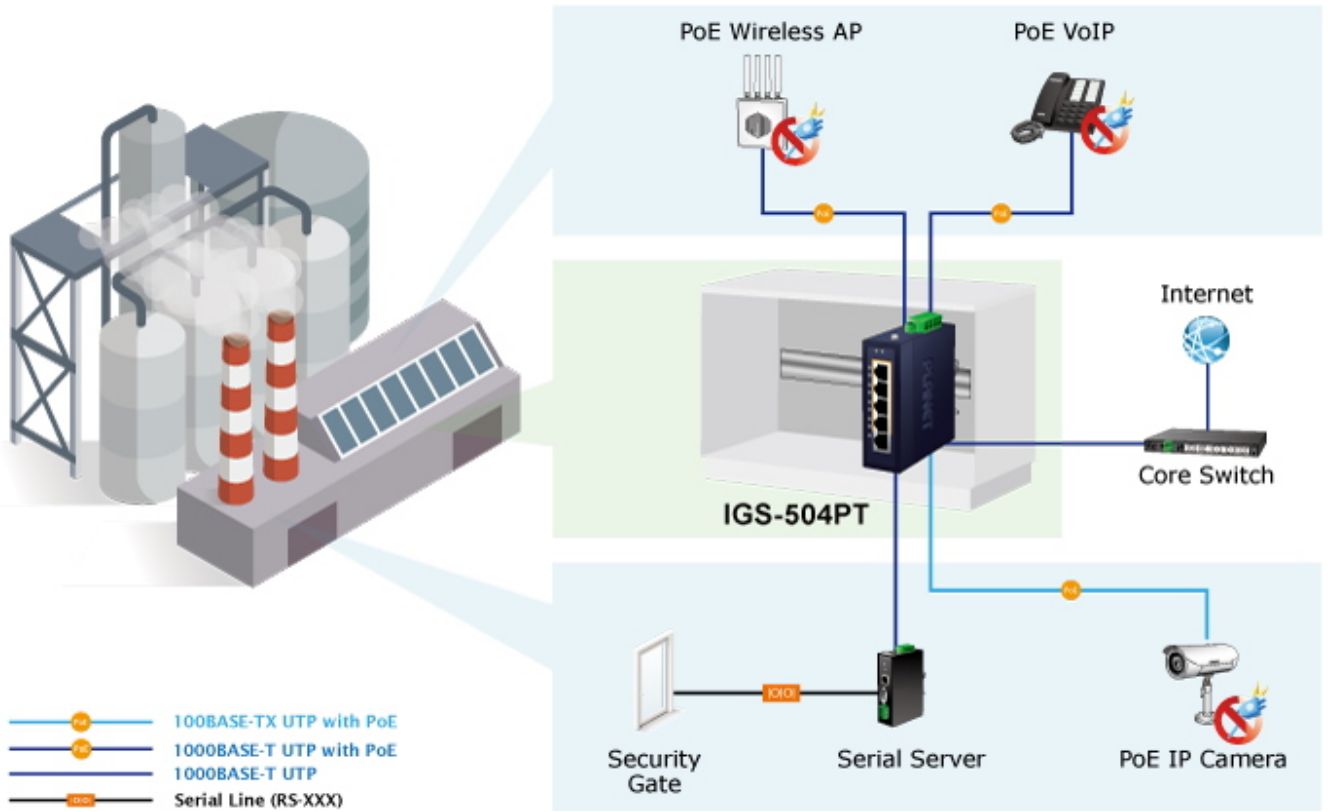

Díky svému kovovému pouzdrvu s krytím dle certifikace **IP30** odolává vysokým teplotám **od -40 do +75 °C**, a i díky tomu je vhodný do náročných provozů. Přepínací kapacita switche je **10 Gbps** a propustnost činí **7,4 Mpps**.

zařízení je odolné proti pádu (IEC-60068-2-32) z výšky 75 cm na všechny dopadové části

zařízení je odolné proti vibracím (IEC-60068-2-6)

zařízení je odolné proti přetížení krátkodobému zrychlení 50g, dlouhodobému 4g, (IEC-60068-2-27)

elektrická bezpečnost dle CE EN-60950

Non-stop Ethernet Server Dual Power Input with Auto Failover

Compact Industrial 5-Port Switch

Port 1~Port 4 PoE IP Cameras

Port 5 Uplink Port

-  1000BASE-T UTP with PoE
-  1000BASE-T UTP
-  Power Line

DIN-rail Mounting

Wall Mounting

Side Wall Mounting
(Space saving)