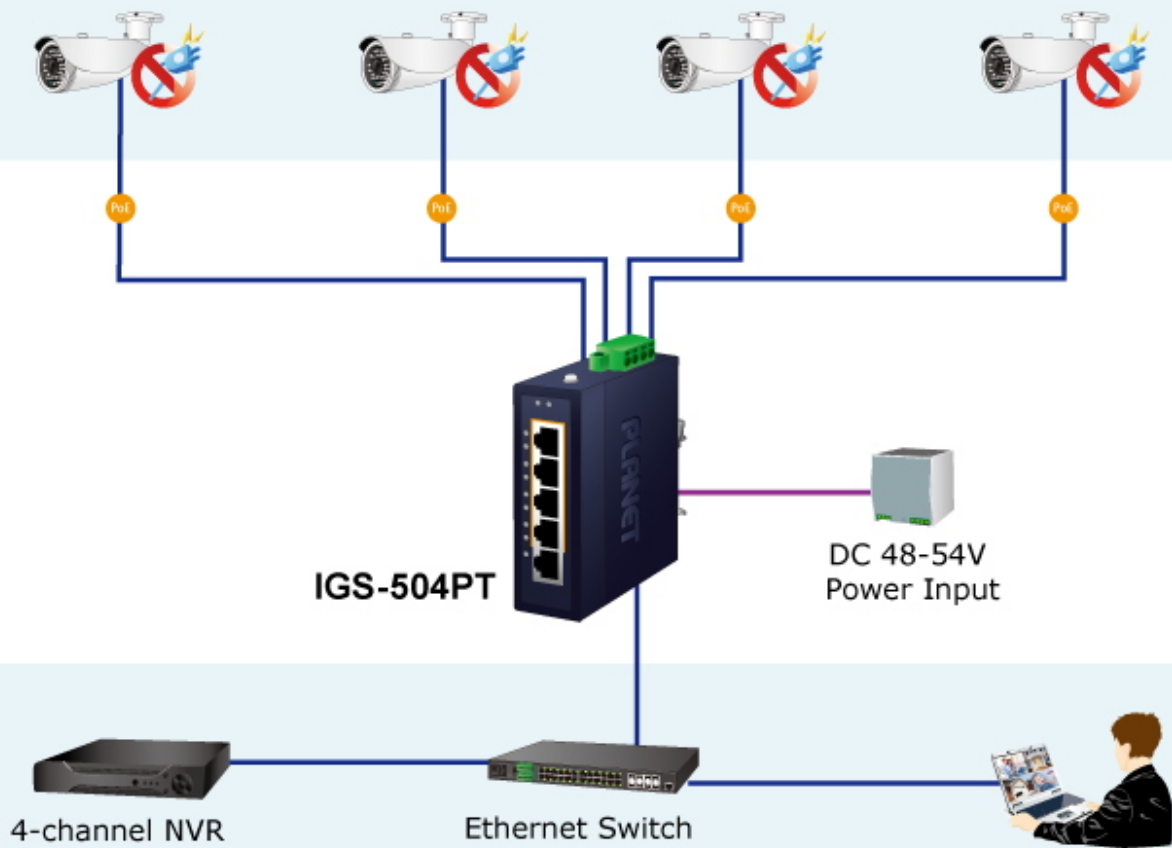

PLANET IGS-504PT

Cena celkem:	6 305 Kč (bez DPH: 5 211 Kč)
Běžná cena:	6 936 Kč
Ušetříte:	631 Kč
Kód zboží:	NETPLA2370
Part No.:	IGS-504PT
Záruka:	60 měs.
Stav:	Nové zboží

Popis

PLANET IGS-504PT

Průmyslový mini switch nabízející **5x RJ-45 10/100/1000 Base-T** port, z toho čtyři porty s podporou **PoE+ (802.3af/at)** napájení až **30 W** na port a celkový napájecí PoE výkon **120 W**.

Díky svému kovovému pouzdrvu s krytím dle certifikace **IP30** odolává vysokým teplotám **od -40 do +75 °C**, a i díky tomu je vhodný do náročných provozů. Přepínací kapacita switche je **10 Gbps** a propustnost činí **7,4 Mpps**.

elektrická bezpečnost dle CE EN-60950

Non-stop Ethernet Server Dual Power Input with Auto Failover

Compact Industrial 5-Port Switch

Port 1~Port 4 PoE IP Cameras

Port 5 Uplink Port

-  1000BASE-T UTP with PoE
-  1000BASE-T UTP
-  Power Line

DIN-rail Mounting

Wall Mounting

Side Wall Mounting
(Space saving)