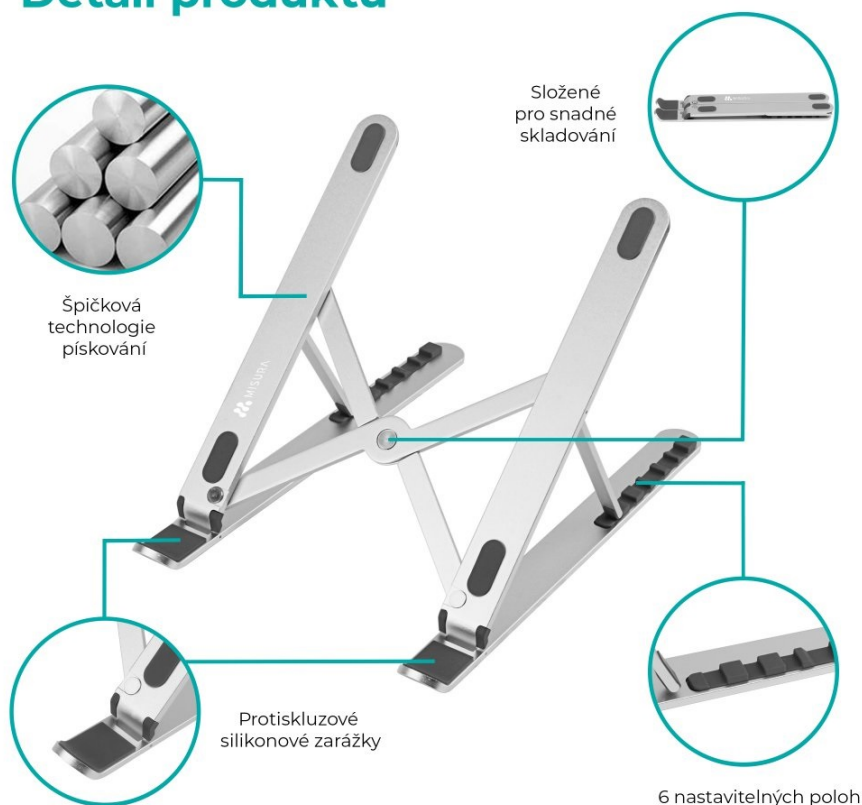

Detail produktu

Podstavec pro notebooky a tablety umožňuje **nastavení úhlu sklonu a výšky** v šesti stupních, čím pomáhá redukovat napětí zad a udržovat správné držení těla. Křížový design zajišťuje spolu s **protiskuzovým povrchem** mimořádnou stabilitu. Podstavec lze navíc jednoduše složit a využít jej i na cestách, aniž by zabíral zbytečné místo.

ZÁKLADNÍ SPECIFIKACE

Výška: 87 - 170 mm

Rozměry základny: 275 x 188 mm

Materiál: slitina hliníku

Barva: stříbrná