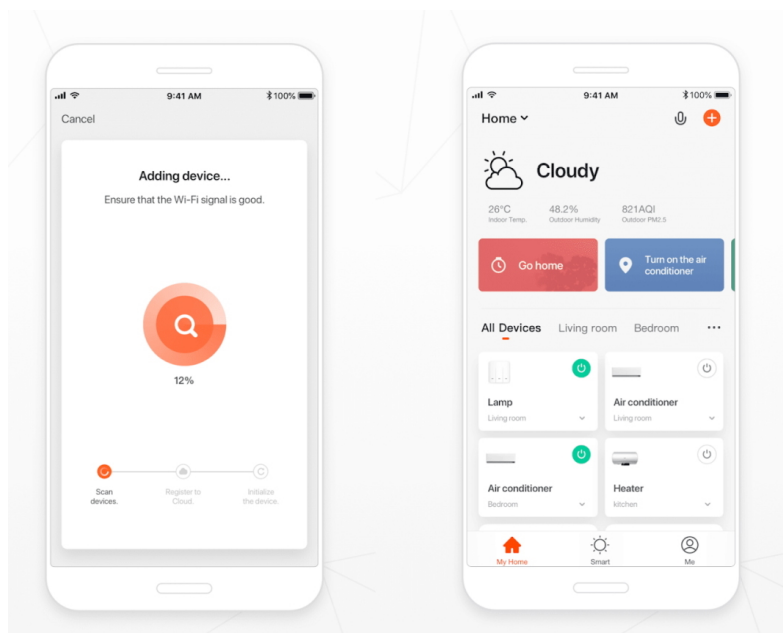

Záruka:

24 měs.

Stav:

Nové zboží

Popis

IMMAX NEO GU10 6 W RGB+CCT

Chytrá, **stmívatelná**, barevná LED žárovka umožňuje **nastavení barvy a jasu** světla dle aktuální potřeby. Kromě **RGB** barevné škály je možné měnit také teplotu světla od teplé až po studenou bílou. Žárovka je založena na bezpečné a spolehlivé bezdrátové komunikaci **Wi-Fi**. Samozřejmostí je kompatibilita se systémy iOS či Android a hlasovým ovládáním přes Amazon Alexa, Google Assistant nebo Apple Siri.