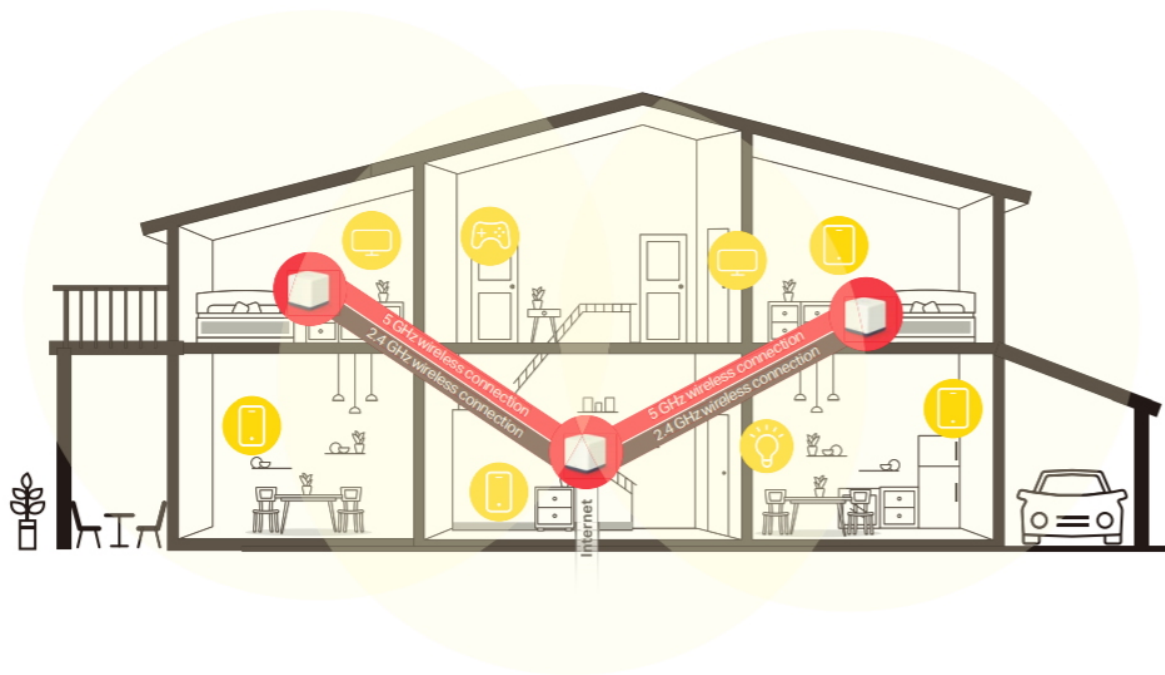

### Mercusys Halo H50G 3 ks

Halo funguje jako unifikovaný systém, který poskytuje **dostatečné pokrytí signálem Wi-Fi** v každé části vašeho domova. Mercusys Mesh Technology poskytuje neuvěřitelně **rychlý a stabilní zážitek** z připojení. Zařízení se automaticky připojí k vysílači s nejsilnějším signálem a s nejvyšší kapacitou. Už **žádné čekání** při načítání a ukládání do mezipaměti při pohybu v domácnosti!

Jednotky poskytují díky integrovaným anténám a duální technologii Wi-Fi rychlost přenosu **až 600 Mb/s** pro pásmo 2,4 GHz a **až 1300 Mb/s** pro pásmo 5 GHz. Třikrát vyšší propustnost díky technologii **802.11ac**, ve srovnání s předchozí generací Wi-Fi sítí, umožňuje udržet všechna vaše zařízení připojená při zachování maximální možné propustnosti. Pokud dojde k poruše jednotky v celém systému a dojde tak k odpojení dalšího vysílače od sítě, sama se okamžitě snaží vyhledat vhodnou náhradu, aby nedošlo k výpadku pokrytí. Pokud potřebujete pokrytí ještě rozšířit, stačí jednoduše dokoupit další jednotky.

Balení obsahuje **3 jednotky**.

**Halo H50G**  
Fill Your Home with Mesh WiFi

**MERCUSYS APP**  
Makes Setup Quick

Non-Stop Entertainment  
**1.9 Gbps**  
Dual Band WiFi

**Gigabit Ports**  
WAN/LAN Auto-Sensing

Connects over **100** Devices

**Connects over 100 Devices**

- 720P Streaming x15
- 1080P Streaming x15
- IP Camera x12
- Web Browsing x35
- High-speed Downloading x3
- IoT Devices x23
- 4K Streaming x2

**Smooth Streaming in Every Corner**  
Covers up to 6000 ft² (550 m²) and eliminates WiFi dead zones