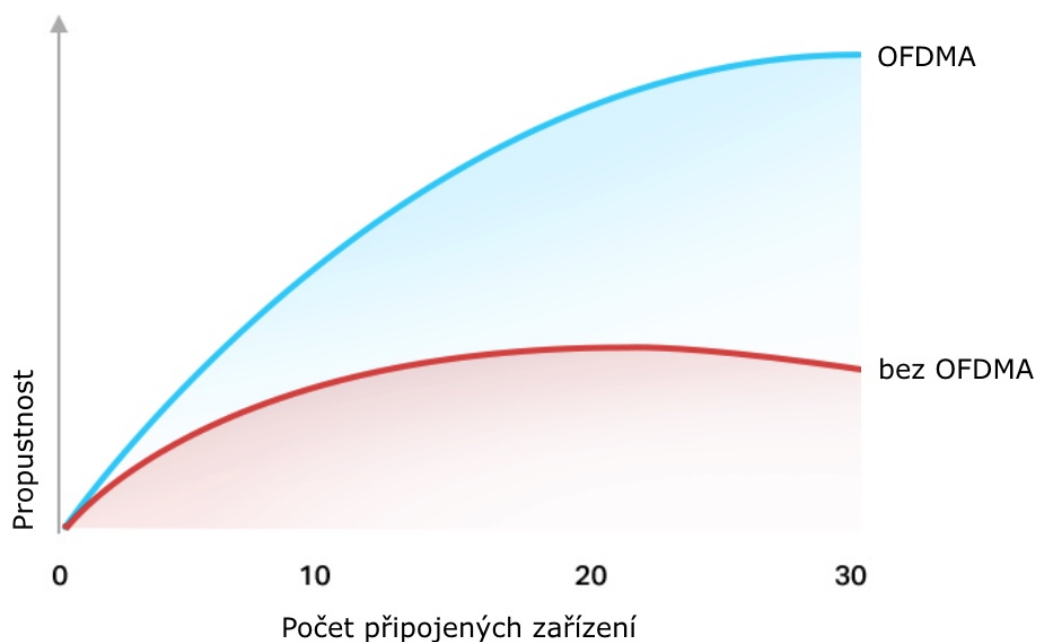

ZÁKLADNÍ SPECIFIKACE

Standard: 802.11a/b/g/n/ac/ax