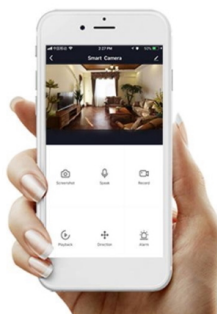

Designové LED nástěnné svítidlo stylově dotvoří atmosféru každého pokoje vaší chytré domácnosti. Svítidlo lze propojit s chytrou bránou **IMMAX NEO** a ovládat tak celou síť domácích světelných zdrojů skrze dálkový ovladač či aplikaci v mobilním telefonu. Dálkový ovladač **Zigbee 3.0** je součástí balení.