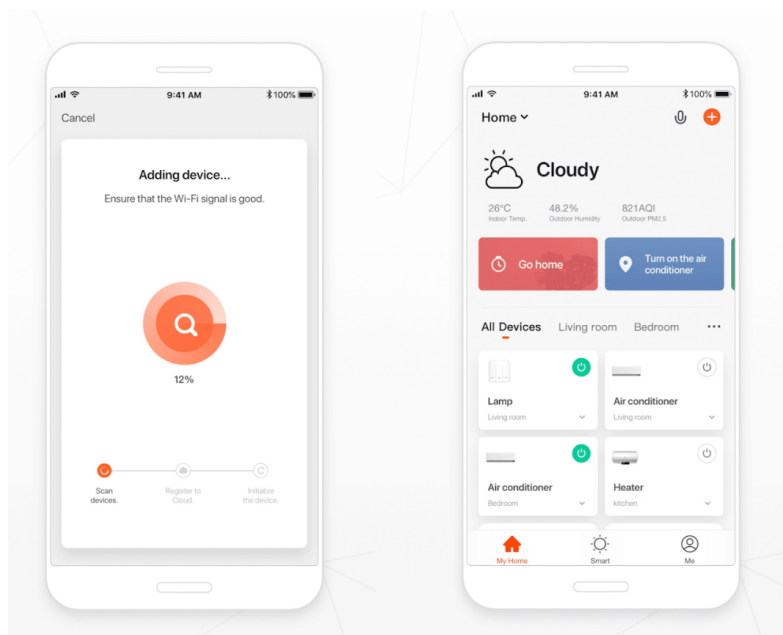

Designové LED nástěnné svítidlo stylově dotvoří atmosféru každého pokoje vaší chytré domácnosti. Svítidlo lze propojit s chytrou bránou **IMMAX NEO** a ovládat tak celou síť domácích světelných zdrojů skrze dálkový ovladač či aplikaci v mobilním telefonu. Dálkový ovladač **Zigbee 3.0** je součástí balení.

ZÁKLADNÍ SPECIFIKACE

Příkon: 8 W

Světelný tok: 560 lm

Barevná teplota: 2700 - 6500 K

Index podání barev: >86

Stmívání: ano

Minimální životnost: 50000 hodin

Materiál: kov + plast

Vstupní napětí: AC 100 - 240 V

Rozměry: 290 x 80 x 35 mm

Barva: zlatá

Energetická třída (EEI): F

TuyaSmart:

[Aplikace pro Android](#)

[Aplikace pro iOS](#)
