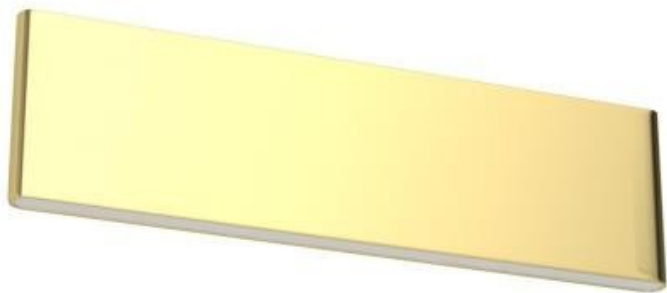

IMMAX NEO LISTON 8W ZLATÉ

Cena celkem:	2 149 Kč
	(bez DPH: 1 776 Kč)
Běžná cena:	2 364 Kč
Ušetříte:	215 Kč
Kód zboží:	OSVIMM1161
Part No.:	07129L
Záruka:	36 měs.
Stav:	Nové zboží

Popis

IMMAX NEO LISTON 8 W

Designové LED nástěnné svítidlo stylově dotvoří atmosféru každého pokoje vaší chytré domácnosti. Svítidlo lze propojit s chytrou bránou **IMMAX NEO** a ovládat tak celou síť domácích světelných zdrojů skrze dálkový ovladač či aplikaci v mobilním telefonu. Dálkový ovladač **Zigbee 3.0** je součástí balení.

ZÁKLADNÍ SPECIFIKACE

Příkon: 8 W

Světelný tok: 560 lm

Barevná teplota: 2700 - 6500 K

Index podání barev: >86

Stmívání: ano

Minimální životnost: 50000 hodin

Materiál: kov + plast

Vstupní napětí: AC 100 - 240 V

Rozměry: 290 x 80 x 35 mm

Barva: zlatá

Energetická třída (EEI): F

TuyaSmart:

[Aplikace pro Android](#)

[Aplikace pro iOS](#)
