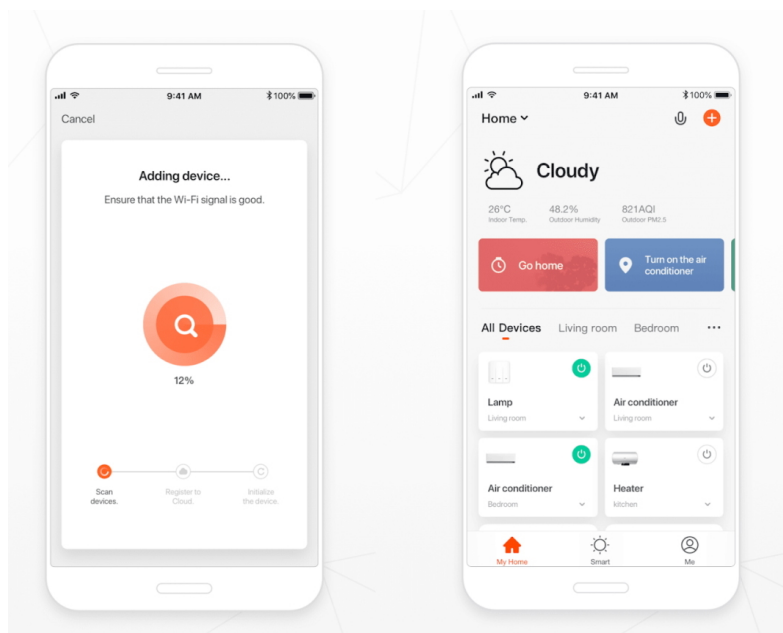

Popis

IMMAX NEO LITE AREAS 24 W

Inteligentní LED stropní svítidlo z kolekce IMMAX NEO LITE v elegantním provedení s boční linkou pro jemné rozptýlení světla do stran. Aplikace IMMAX NEO PRO, fungující na globální platformě TUYA, umožní pohodlné vzdálené ovládání celé sítě domácích světelných zdrojů. Je kompatibilní s iOS, Android, Samsung SmartThings, Amazon Alexa, Apple Siri zkratky a Google Assistant. Součástí balení je dálkový ovladač.

ZÁKLADNÍ SPECIFIKACE

Příkon: 24 W

Světelný tok: 1680 lm

Barevná teplota: 2700 - 6500 K

Index podání barev: >80

Stmívání: ano

Minimální životnost: 50000 hodin

Materiál: kov + plast

Vstupní napětí: AC 220 V

Rozměry: 400 x 400 x 75 mm

Barva: černá

TuyaSmart:

[Aplikace pro Android](#)

[Aplikace pro iOS](#)
