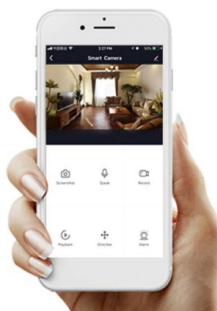

Popis

IMMAX NEO LITE AREAS 24 W

Inteligentní LED stropní svítidlo z kolekce IMMAX NEO LITE v elegantním provedení s boční linkou pro jemné rozptýlení světla do stran. Aplikace IMMAX NEO PRO, fungující na globální platformě TUYA, umožní pohodlné vzdálené ovládání celé sítě domácích světelných zdrojů. Je kompatibilní s iOS, Android, Samsung SmartThings, Amazon Alexa, Apple Siri zkratky a Google Assistant. Součástí balení je dálkový ovladač.

Vstupní napětí: AC 220 V

Rozměry: 400 x 400 x 75 mm

Barva: černá

TuyaSmart:

[Aplikace pro Android](#)

[Aplikace pro iOS](#)
