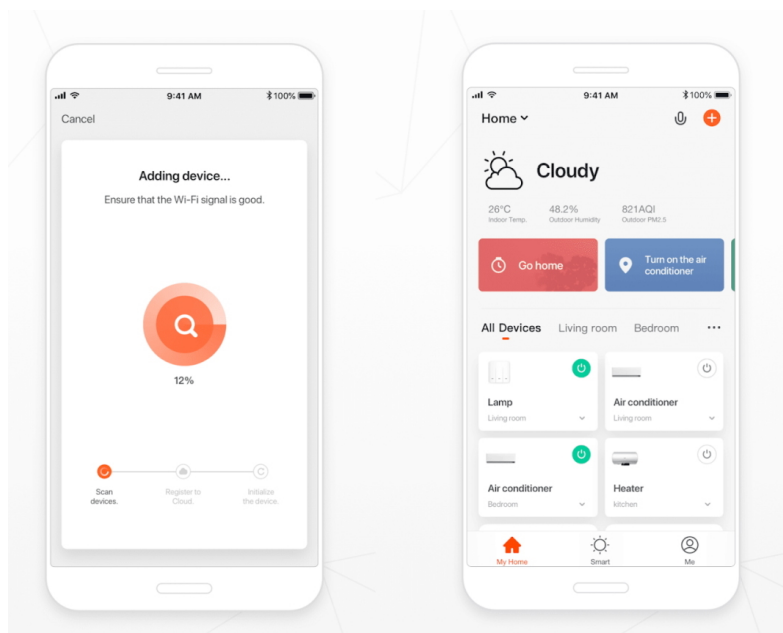

Popis

IMMAX NEO LITE AREAS 48 W

Inteligentní LED stropní svítidlo z kolekce IMMAX NEO LITE v elegantním provedení s boční linkou pro jemné rozptýlení světla do stran. Aplikace IMMAX NEO PRO, fungující na globální platformě TUYA, umožní pohodlné vzdálené ovládání celé sítě domácích světelných zdrojů. Je kompatibilní s iOS, Android, Samsung SmartThings, Amazon Alexa, Apple Siri zkratky a Google Assistant. Součástí balení je dálkový ovladač.

Vstupní napětí: AC 220 V

Rozměry: 510 x 510 x 70 mm

Barva: černá

TuyaSmart:

[Aplikace pro Android](#)

[Aplikace pro iOS](#)
